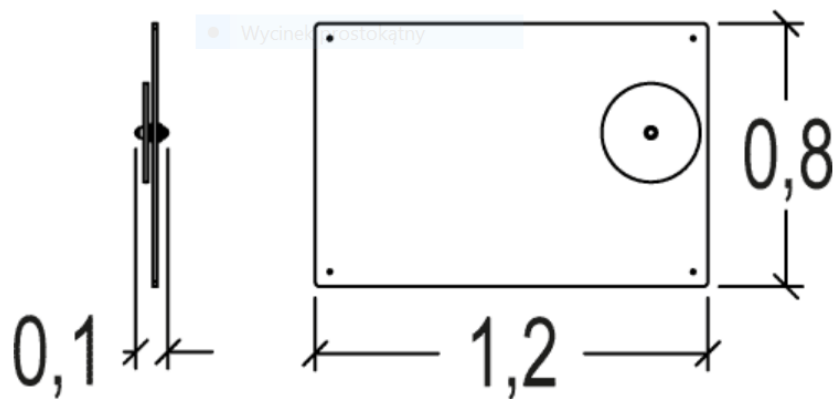

Materiał wykonania:

Kolorowe panele z kompaktowego materiału o grubości 13 mm. (70% włókien z drewna iglastego i 30% żywicy termoutwardzalnej. Zabarwione powierzchnie są poddawane obróbce z produktami na bazie barwnych akrylowych żywic poliuretanowych. Materiał jest odporny na uszkodzenia i wandalizm.

gwarancja:

25 lat

Wszystko montowane jest za pomocą śrub ze stali nierdzewnej osłoniętymi poliamidowymi nasadkami.

2 lata

Produkt do zabawy został zbadany zgodnie z normami europejskimi EN 1176-2008, posiada aktualny certyfikat TÜV.

Gwarancja:

- 25 lat na wszystkie ścianki, słupy stalowe oraz rury ze stali nierdzewnej
- 10 lat na twarde plastik, elementy metalowe, podłogi ze sklejki i drewniane słupy
- 5 lat na sprężyny, siatki, elementy plastikowe formowane rotacyjnie i łączniki metalowe
- 2 lata na elementy ruchome