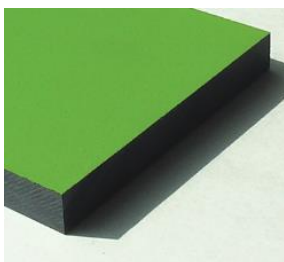

2 lata na elementy ruchome

Materiał wykonania:

Kolorowe panele z kompaktowego materiału o grubości 13 mm. (70% włókien z drewna iglastego i 30% żywicy termoutwardzalnej. Zabarwione powierzchnie są poddawane obróbce z produktami na bazie barwnych akrylowych żywic poliuretanowych. Materiał jest odporny na uszkodzenia i wandalizm.