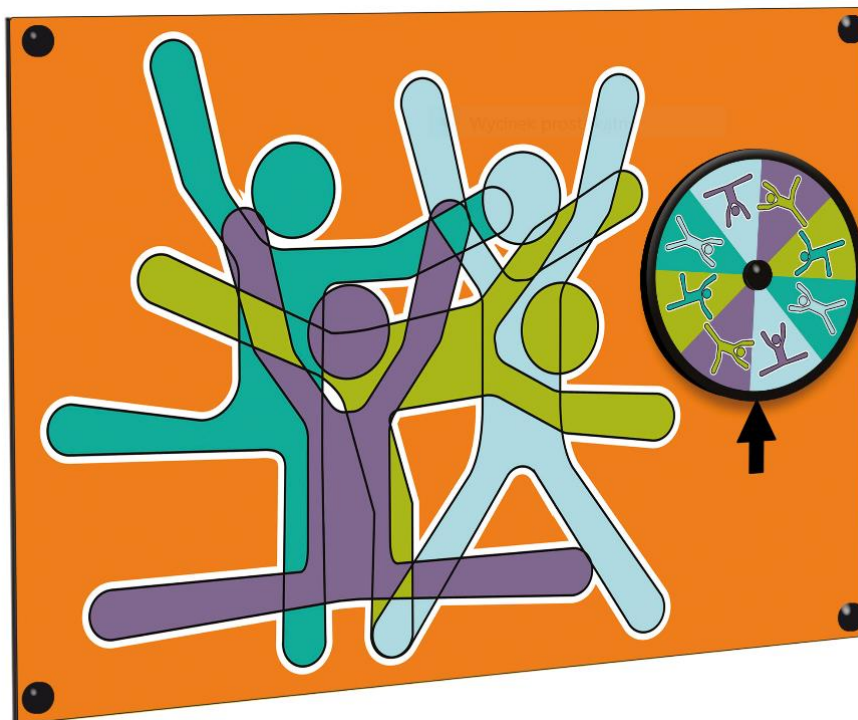

J3421 Tablica aktywności – co on robi?

2 użytkowników

HIC= 0m

1+ lat

1 =1,2m 2 =0,1m 3 =0,8m

Funkcje zabawowe manipulowanie

Ilość funkcji: 1

Produkt do zabawy został zbadany zgodnie z normami europejskimi EN 1176-2008, posiada aktualny certyfikat TÜV.

2 lata na elementy ruchome

Materiał wykonania:

Kolorowe panele z kompaktowego materiału o grubości 13 mm. (70% włókien z drewna iglastego i 30% żywicy termoutwardzalnej. Zabarwione powierzchnie są poddawane obróbce z produktami na bazie barwnych akrylowych żywic poliuretanowych. Materiał jest odporny na uszkodzenia i wandalizm.

Tablicę można montować na plastikowych lub stalowych słupach G3422 – zamawianych osobno.

 1=0m 2=0m 3=1.15m

Produkt do zabawy został zbadany zgodnie z normami europejskimi EN 1176-2008, posiada aktualny certyfikat TÜV.