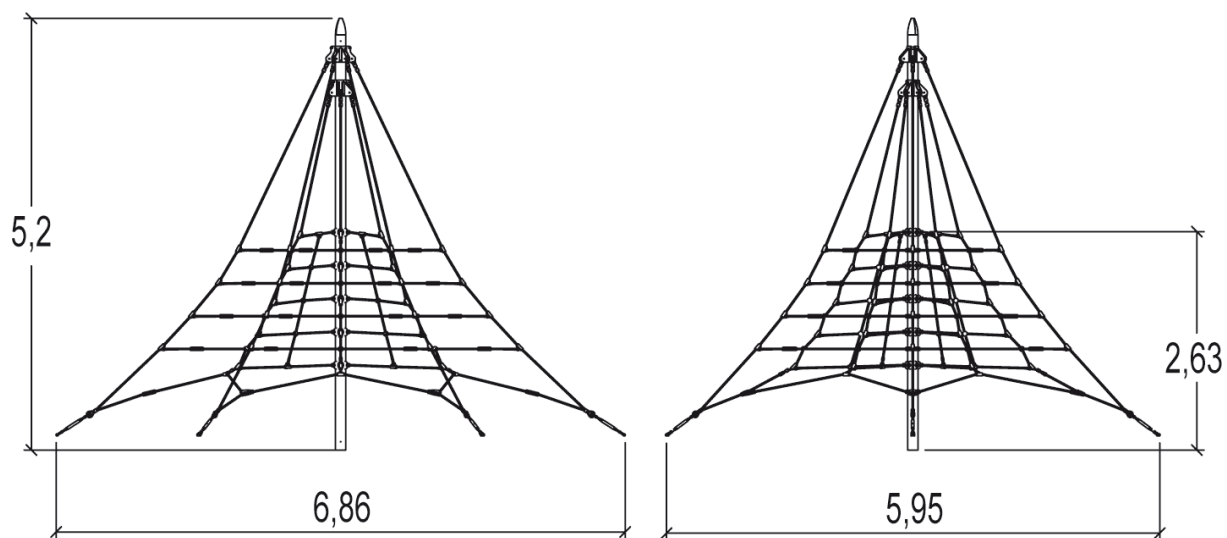

Produkt do zabawy został zbadany zgodnie z normami europejskimi EN 1176-2008, posiada aktualny certyfikat TÜV.

Gwarancja: 25 lat na wszystkie ścianki, słupy stalowe oraz rury ze stali nierdzewnej
10 lat na twarde plastik, elementy metalowe, podłogi ze sklejki i drewniane słupy
5 lat na sprężyny, siatki, elementy plastikowe formowane rotacyjnie i łączniki metalowe
2 lata na elementy ruchome

Dystrybutor w Polsce: educarium spółka z o.o. • ul. Grunwaldzka 207 • 85-451 Bydgoszcz
telefon 52 – 324 78 40 • educarium.pl • educarium-placezabaw.pl • bezpiecznanawierzchnia.pl