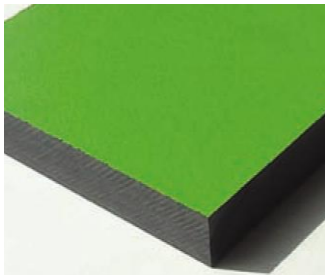

#### Materiał wykonania:

Panele wykonane zostały z polietylenu o wysokiej gęstości (HDPE) z wykończeniem o teksturze skórki pomarańczy.

Tablicę można zamontować na słupach z tworzywa recyklingowego lub na słupach stalowych G3422 – zamawianych osobno.