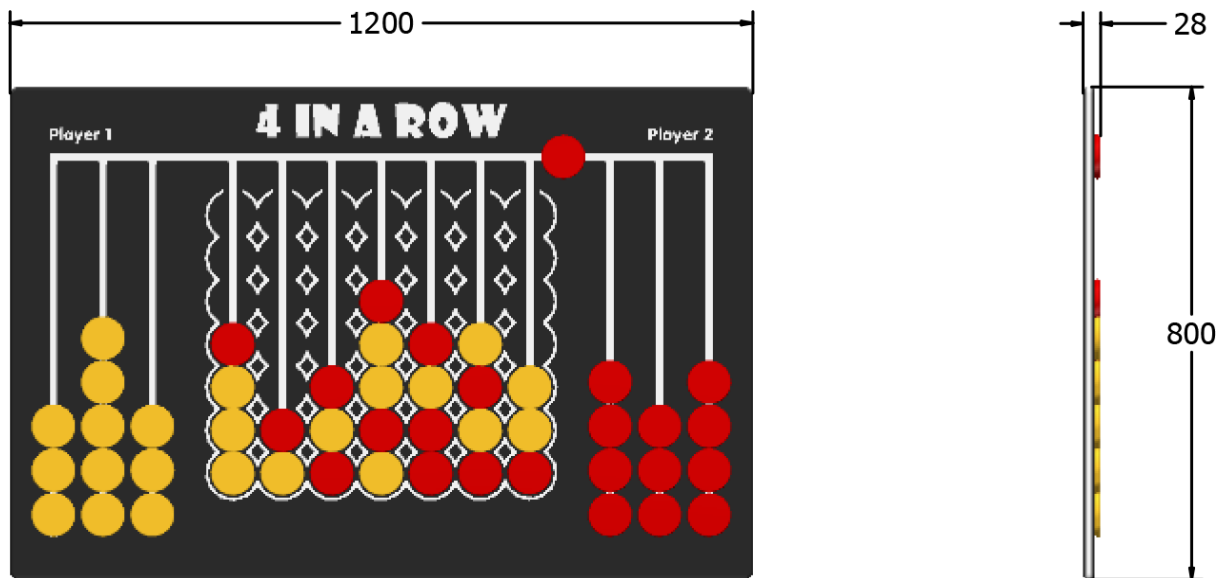

#### Materiał wykonania:

Panele wykonane zostały z polietylenu o wysokiej gęstości (HDPE) z wykończeniem o teksturze skórki pomarańczy.

Tablicę można zamontować na słupach z tworzywa recyklingowego lub na słupach stalowych G3422 – zamawianych osobno.