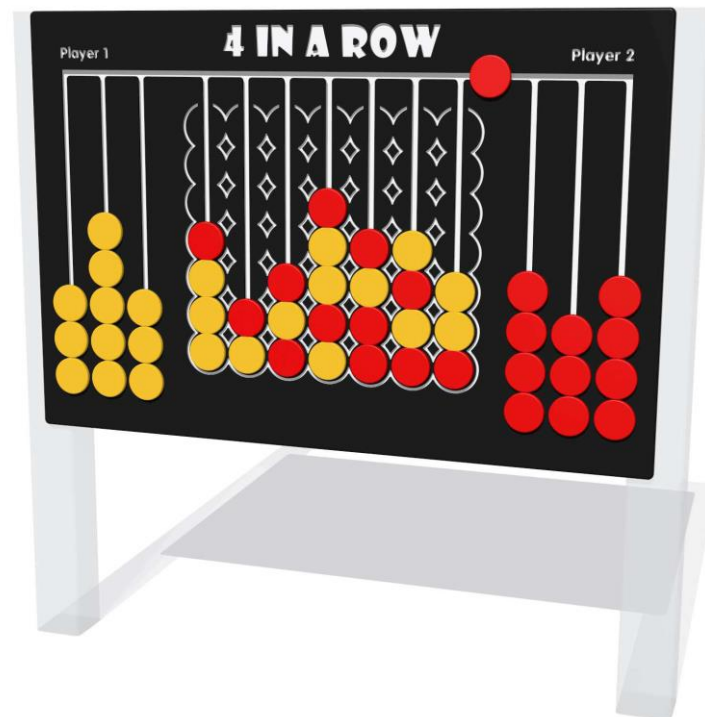

## FIROW3 Cztery w rzędzie (bez słupów)

1 użytkownik

HIC= 0m

2+ lat

1 = 1,2m 2 = 0,03m 3 = 0,8m

0 x 0

#### Materiał wykonania:

Panele wykonane zostały z polietylenu o wysokiej gęstości (HDPE) z wykończeniem o teksturze skórki pomarańczy.

Tablicę można zamontować na słupach z tworzywa recyklingowego lub na słupach stalowych G3422 – zamawianych osobno.