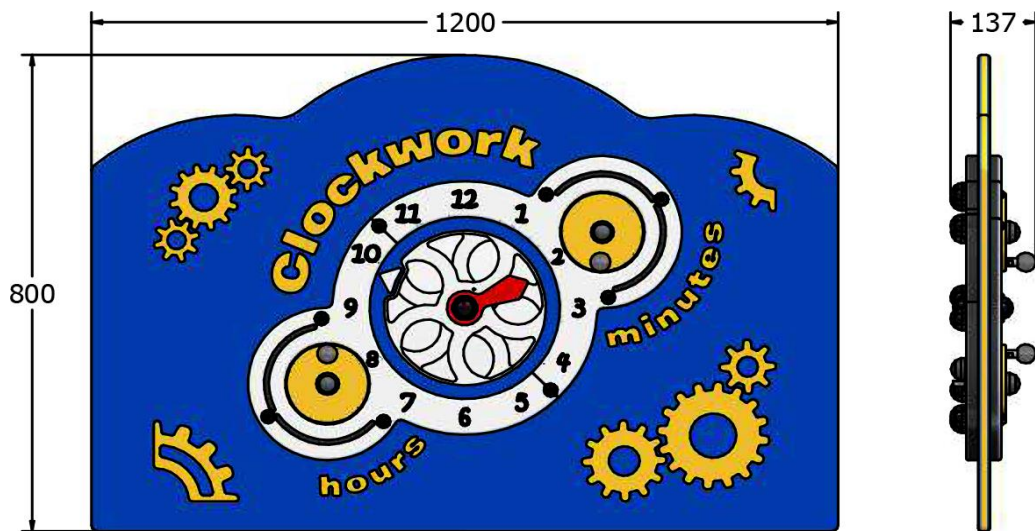

## FICWORK3 Tablica Zegar (bez słupów)

1 użytkownik

HIC= 0m

2+ lat

1 = 1,2m 2 = 0,14m 3 = 0,8m

0 x 0

### Funkcje zabawowe zabawa

Ilość funkcji: 1

Produkt do zabawy został zaprojektowany zgodnie z normami europejskimi EN 1176-2008.

**Gwarancja:**  
**2 lata na wszystkie elementy**

**Dystrybutor w Polsce: educarium spółka z o.o.** • ul. Grunwaldzka 207 • 85-451 Bydgoszcz  
telefon 52 – 324 78 40 • [educarium.pl](http://educarium.pl) • [educarium-placezabaw.pl](http://educarium-placezabaw.pl) • [bezpiecznanawierzchnia.pl](http://bezpiecznanawierzchnia.pl)