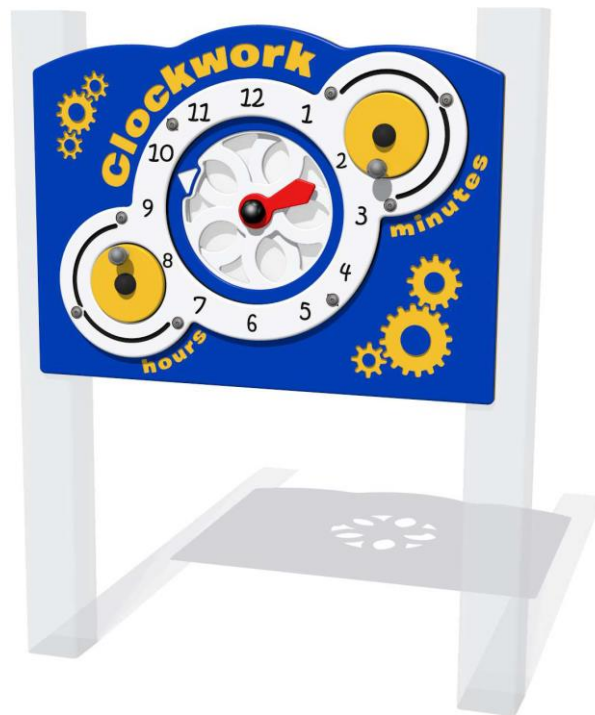

## FICWORK3 Tablica Zegar (bez słupów)

1 użytkownik

HIC= 0m

2+ lat

1 = 1,2m 2 = 0,14m 3 = 0,8m

0 x 0

### Funkcje zabawowe zabawa

Ilość funkcji: 1

Produkt do zabawy został zaprojektowany zgodnie z normami europejskimi EN 1176-2008.

**Gwarancja:**  
**2 lata na wszystkie elementy**

**Dystrybutor w Polsce: educarium spółka z o.o.** • ul. Grunwaldzka 207 • 85-451 Bydgoszcz  
telefon 52 – 324 78 40 • [educarium.pl](http://educarium.pl) • [educarium-placezabaw.pl](http://educarium-placezabaw.pl) • [bezpiecznanawierzchnia.pl](http://bezpiecznanawierzchnia.pl)

FICWORK3

**Materiał wykonania:**

Panele wykonane zostały z polietylenu o wysokiej gęstości (HDPE) z wykończeniem o teksturze skórki pomarańczy.

**gwarancja:**

2 lata

Okienko zostało wykonane z czystego arkusza poliwęglanu o gładkim wykończeniu.

2 lata

**Tablicę należy zamontować na słupach z tworzywa recyklingowego – zamawianych osobno.**

Produkt do zabawy został projektowany zgodnie z normami europejskimi EN 1176-2008.

**Gwarancja:**

**2 lata na wszystkie elementy**