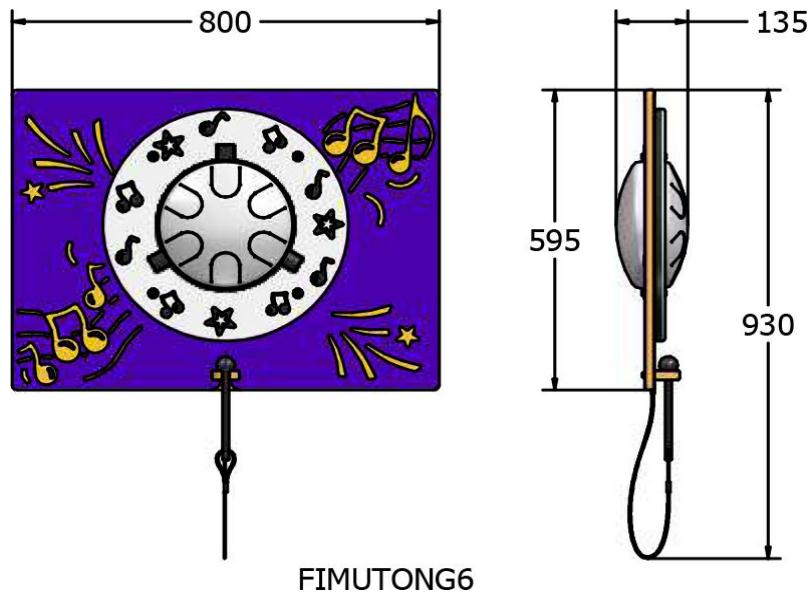

FIMUTONG6 Tablica Tongue Drum (bez słupów)

1 użytkownik

HIC= 0m

2+ lat

1 = 0,8m 2 = 0,14m 3 = 0,93m

0 x 0

Funkcje zabawowe zabawa

Ilość funkcji: 1

Materiał wykonania:

Panele wykonane zostały z polietylenu o wysokiej gęstości (HDPE), dwukolorowe, z wykończeniem o teksturze skórki pomarańczy.

gwarancja:

2 lata

Tablicę należy zamontować na słupach z tworzywa recyklingowego – zamawianych osobno.