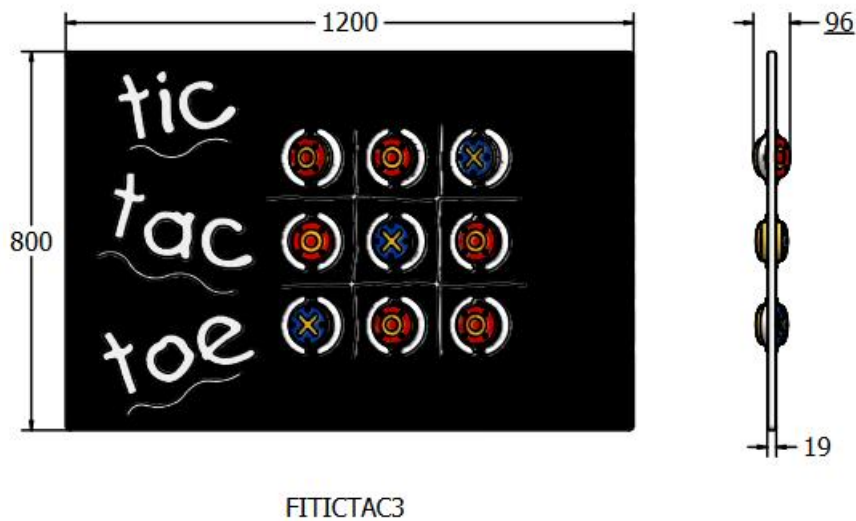

### Kółko i Krzyżyk

2 użytkowników

HIC= 0,0m

2+ lat

1=120cm 2=5,3cm 3=80cm

150cm od urządzenia

Panel z ruchomymi częściami.

Tablica wykonana jest z wytrzymałego HDPE.

Tablicę można zamontować na słupach z tworzywa recyklingowego lub na słupach stalowych G3422 – zamawianych osobno.

 1=0m 2=0m 3=1.15m