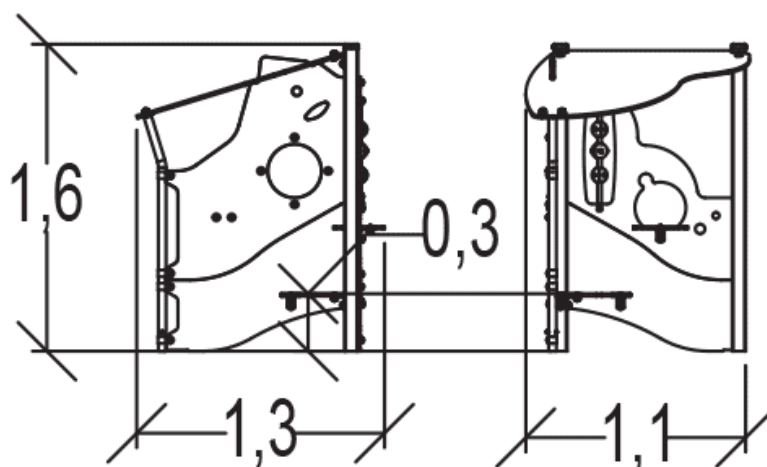

INTEGRACYJNOŚĆ:

niepełnosprawność motoryczna

niepełnosprawność sensoryczna

niepełnosprawność intelektualna

Produkt do zabawy został zbadany zgodnie z normami europejskimi EN 1176-1:2017, posiada aktualny certyfikat TÜV.

Gwarancja:

25 lat na wszystkie ścianki, słupy stalowe oraz rury ze stali nierdzewnej

10 lat na twarde plastik, elementy metalowe, podłogi ze sklejki i drewniane słupy

5 lat na sprężyny, siatki, elementy plastikowe formowane rotacyjnie i łączniki metalowe

2 lata na elementy ruchome