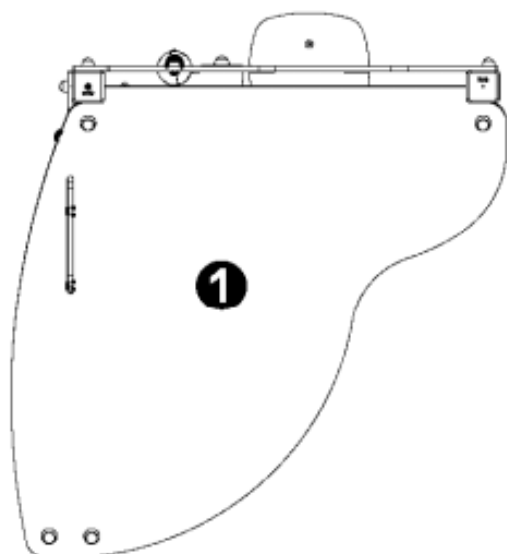

1. Daszek skośny

Produkt do zabawy został zbadany zgodnie z normami europejskimi EN 1176-1:2017, posiada aktualny certyfikat TÜV.

Gwarancja:

- 25 lat na wszystkie ścianki, słupy stalowe oraz rury ze stali nierdzewnej
- 10 lat na twarde plastik, elementy metalowe, podłogi ze sklejki i drewniane słupy
- 5 lat na sprężyny, siatki, elementy plastikowe formowane rotacyjnie i łączniki metalowe
- 2 lata na elementy ruchome