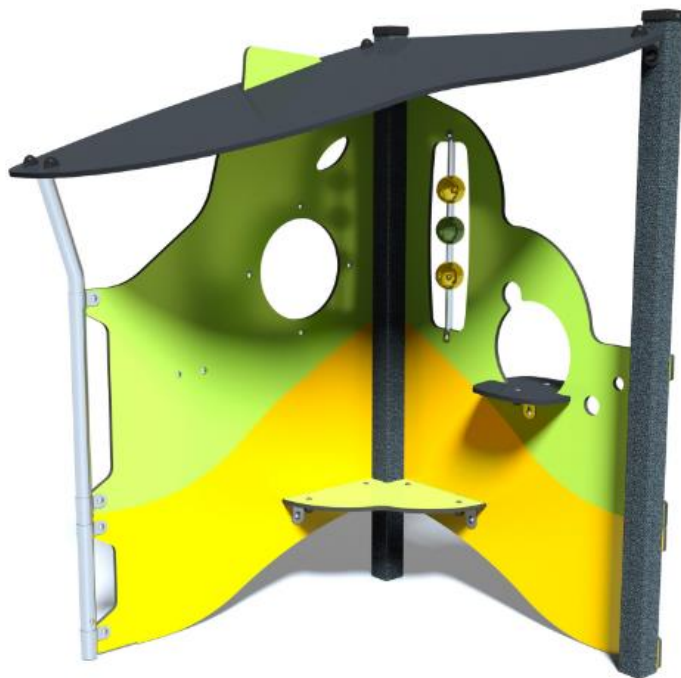

J230 - Domek zabawowy

6 użytkowników

HIC= 0,6m

1+

1=1,29m
2=1,17m 3=1,6m

15m²

Funkcje zabawowe: 5

Zabawa w
role

Materiał wykonania:

Gwarancja:

Trwałe i wytrzymałe stalowe słupy nośne ocynkowane i pomalowane proszkowo o wymiarach 70x70mm

25 lat

Kolorowe panele są wykonane z materiału HPL o grubości 13 mm. Materiał jest odporny na uszkodzenia i wandalizm.