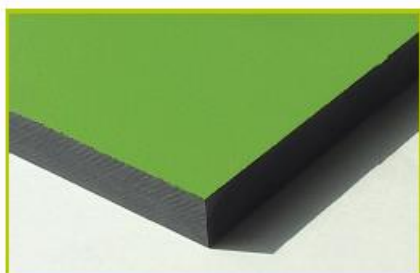

Materiał wykonania:

Gwarancja:

Trwałe i wytrzymałe stalowe słupy nośne ocynkowane i pomalowane proszkowo o wymiarach 70x70mm

25 lat

Kolorowe panele są wykonane z materiału HPL o grubości 13 mm. Materiał jest odporny na uszkodzenia i wandalizm.