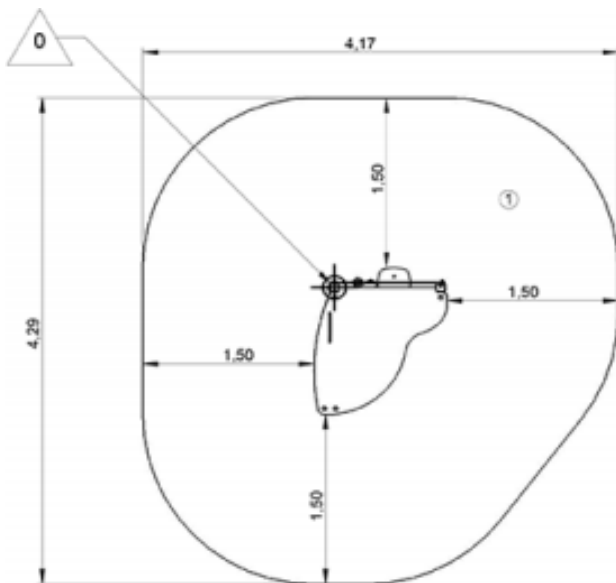

1. Daszek skośny

Produkt do zabawy został zbadany zgodnie z normami europejskimi EN 1176-1:2017, posiada aktualny certyfikat TÜV.

Gwarancja:

- 25 lat na wszystkie ścianki, słupy stalowe oraz rury ze stali nierdzewnej
- 10 lat na twarde plastik, elementy metalowe, podłogi ze sklejki i drewniane słupy
- 5 lat na sprężyny, siatki, elementy plastikowe formowane rotacyjnie i łączniki metalowe
- 2 lata na elementy ruchome