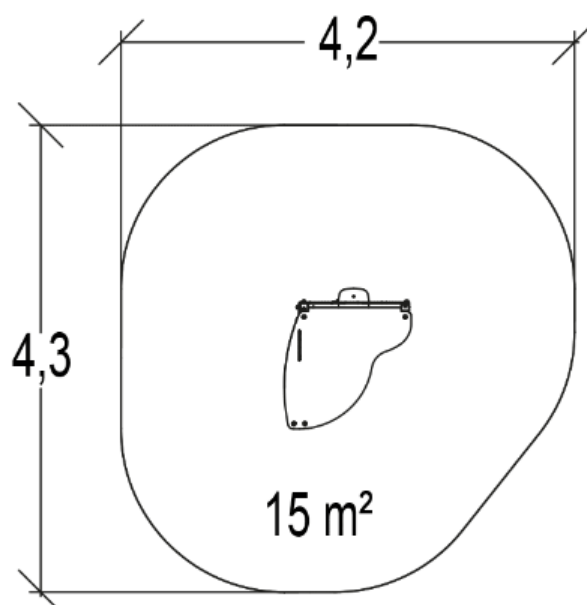

INTEGRACYJNOŚĆ:

niepełnosprawność motoryczna

niepełnosprawność sensoryczna

niepełnosprawność intelektualna

Produkt do zabawy został zbadany zgodnie z normami europejskimi EN 1176-1:2017, posiada aktualny certyfikat TÜV.

Gwarancja:

25 lat na wszystkie ścianki, słupy stalowe oraz rury ze stali nierdzewnej

10 lat na twarde plastik, elementy metalowe, podłogi ze sklejki i drewniane słupy

5 lat na sprężyny, siatki, elementy plastikowe formowane rotacyjnie i łączniki metalowe

2 lata na elementy ruchome