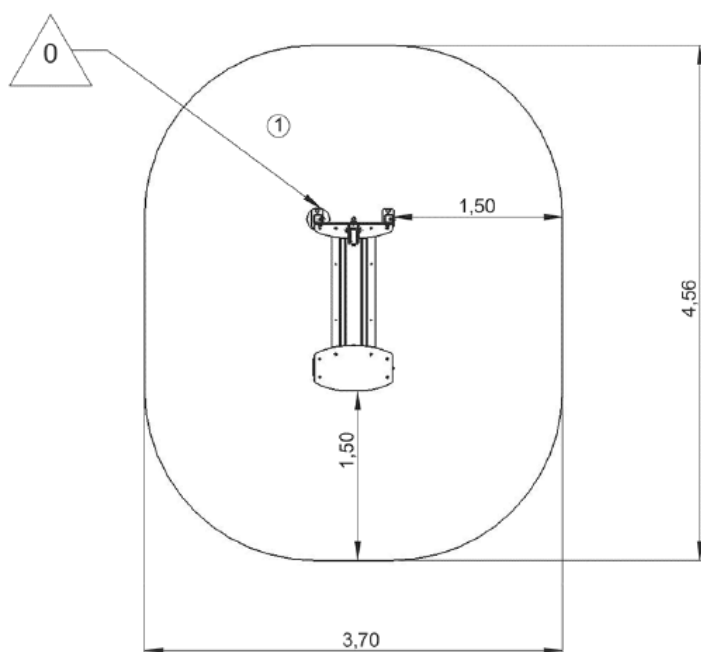

Produkt do zabawy został zbadany zgodnie z normami europejskimi EN 1176-1:2017, posiada aktualny certyfikat TÜV.

Gwarancja:

- 25 lat na wszystkie ścianki, słupy stalowe oraz rury ze stali nierdzewnej
- 10 lat na twarde plastik, elementy metalowe, podłogi ze sklejki i drewniane słupy
- 5 lat na sprężyny, siatki, elementy plastikowe formowane rotacyjnie i łączniki metalowe
- 2 lata na elementy ruchome

Dystrybutor w Polsce: educarium spółka z o.o. • ul. Grunwaldzka 207 • 85-451 Bydgoszcz
telefon 52 – 324 78 40 • educarium.pl • educarium-plac zabaw.pl • bezpiecznanawierzchnia.pl