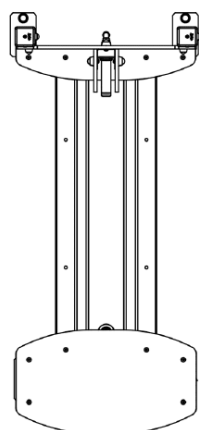

1. Mały zbiornik
2. Kran