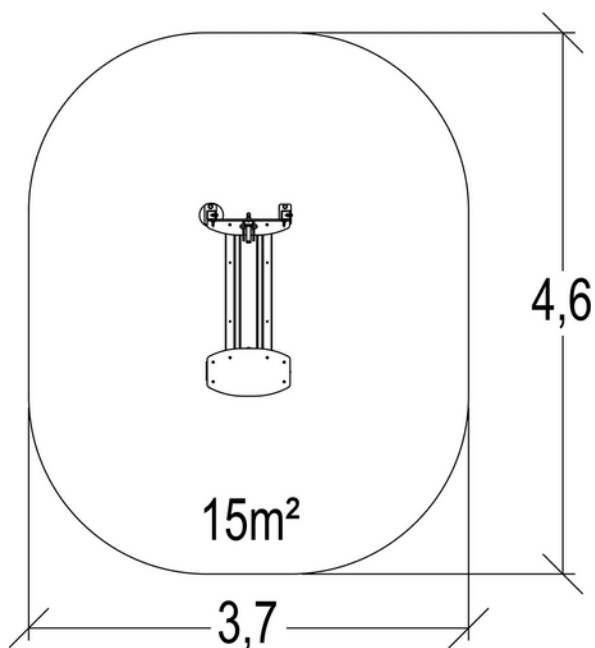

Integracyjność

niepełnosprawność motoryczna ☐

niepełnosprawność sensoryczna ☐

trudności w uczeniu się ☐

Produkt do zabawy został zbadany zgodnie z normami europejskimi EN 1176-1:2017, posiada aktualny certyfikat TÜV.

Gwarancja:

- 25 lat na wszystkie ścianki, słupy stalowe oraz rury ze stali nierdzewnej
- 10 lat na twarde plastik, elementy metalowe, podłogi ze sklejki i drewniane słupy
- 5 lat na sprężyny, siatki, elementy plastikowe formowane rotacyjnie i łączniki metalowe
- 2 lata na elementy ruchome

Dystrybutor w Polsce: educarium spółka z o.o. • ul. Grunwaldzka 207 • 85-451 Bydgoszcz
telefon 52 – 324 78 40 • educarium.pl • educarium-placezabaw.pl • bezpiecznawierzchnia.pl