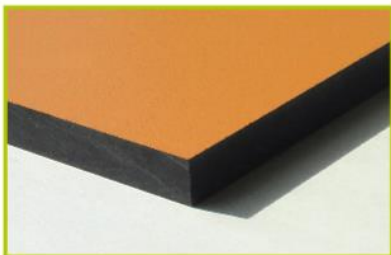

## Materiały:

Kolorowe panele są wykonane z materiału HPL o grubości 13 mm. Materiał jest odporny na uszkodzenia i wandalizm.

**Gwarancje:**  
25 lat

Ocynkowane, malowane słupy stalowe o wymiarze 70x70mm gwarantują długoterminową trwałość.