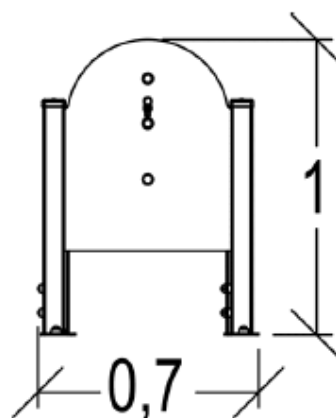

Integracyjność

niepełnosprawność motoryczna ☐

niepełnosprawność sensoryczna ☐

trudności w uczeniu się ☐

Produkt do zabawy został zbadany zgodnie z normami europejskimi EN 1176-1:2017, posiada aktualny certyfikat TÜV.

Gwarancja:

- 25 lat na wszystkie ścianki, słupy stalowe oraz rury ze stali nierdzewnej
- 10 lat na twarde plastik, elementy metalowe, podłogi ze sklejki i drewniane słupy
- 5 lat na sprężyny, siatki, elementy plastikowe formowane rotacyjnie i łączniki metalowe
- 2 lata na elementy ruchome

Dystrybutor w Polsce: educarium spółka z o.o. • ul. Grunwaldzka 207 • 85-451 Bydgoszcz
telefon 52 – 324 78 40 • educarium.pl • educarium-placezabaw.pl • bezpiecznawierzchnia.pl