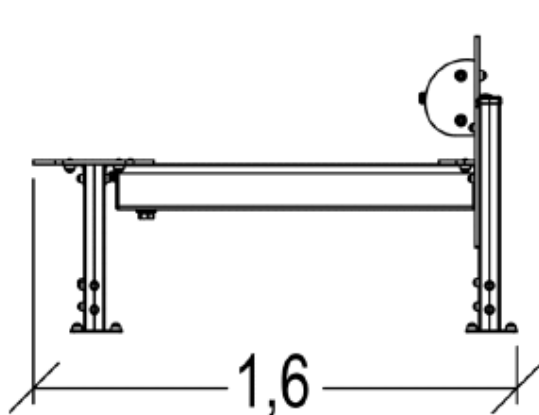

Integracyjność

niepełnosprawność motoryczna ☐

niepełnosprawność sensoryczna ☐

trudności w uczeniu się ☐

Produkt do zabawy został zbadany zgodnie z normami europejskimi EN 1176-1:2017, posiada aktualny certyfikat TÜV.

Gwarancja:

- 25 lat na wszystkie ścianki, słupy stalowe oraz rury ze stali nierdzewnej
- 10 lat na twarde plastik, elementy metalowe, podłogi ze sklejki i drewniane słupy
- 5 lat na sprężyny, siatki, elementy plastikowe formowane rotacyjnie i łączniki metalowe
- 2 lata na elementy ruchome

Dystrybutor w Polsce: educarium spółka z o.o. • ul. Grunwaldzka 207 • 85-451 Bydgoszcz
telefon 52 – 324 78 40 • educarium.pl • educarium-placezabaw.pl • bezpiecznawierzchnia.pl