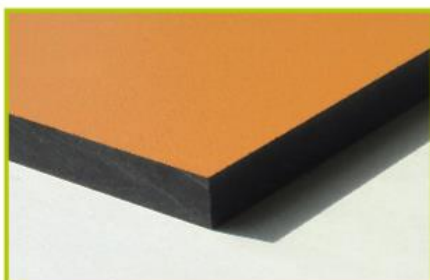

Materiały:

Kolorowe panele są wykonane z materiału HPL o grubości 13 mm. Materiał jest odporny na uszkodzenia i wandalizm.

Gwarancje:

25 lat