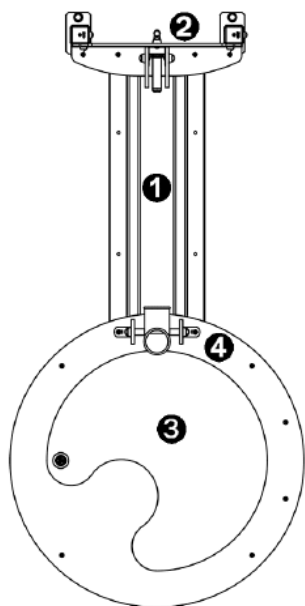

1. Mały zbiornik
2. Kran
3. Zbiornik wody
4. Rynna odpływowa