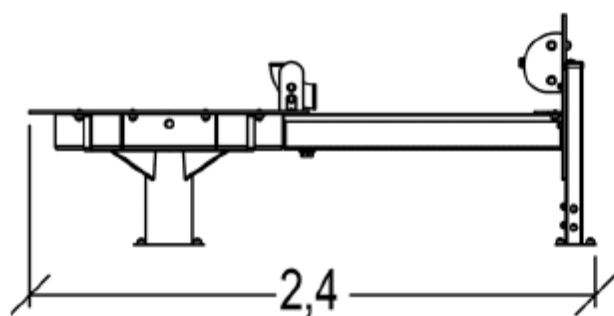

Integracyjność

niepełnosprawność motoryczna ☐

niepełnosprawność sensoryczna ☐

trudności w uczeniu się ☐

Produkt do zabawy został zbadany zgodnie z normami europejskimi EN 1176-1:2017, posiada aktualny certyfikat TÜV.

Gwarancja:

- 25 lat na wszystkie ścianki, słupy stalowe oraz rury ze stali nierdzewnej
- 10 lat na twarde plastik, elementy metalowe, podłogi ze sklejki i drewniane słupy
- 5 lat na sprężyny, siatki, elementy plastikowe formowane rotacyjnie i łączniki metalowe
- 2 lata na elementy ruchome

Dystrybutor w Polsce: educarium spółka z o.o. • ul. Grunwaldzka 207 • 85-451 Bydgoszcz
telefon 52 – 324 78 40 • educarium.pl • educarium-placezabaw.pl • bezpiecznanawierzchnia.pl