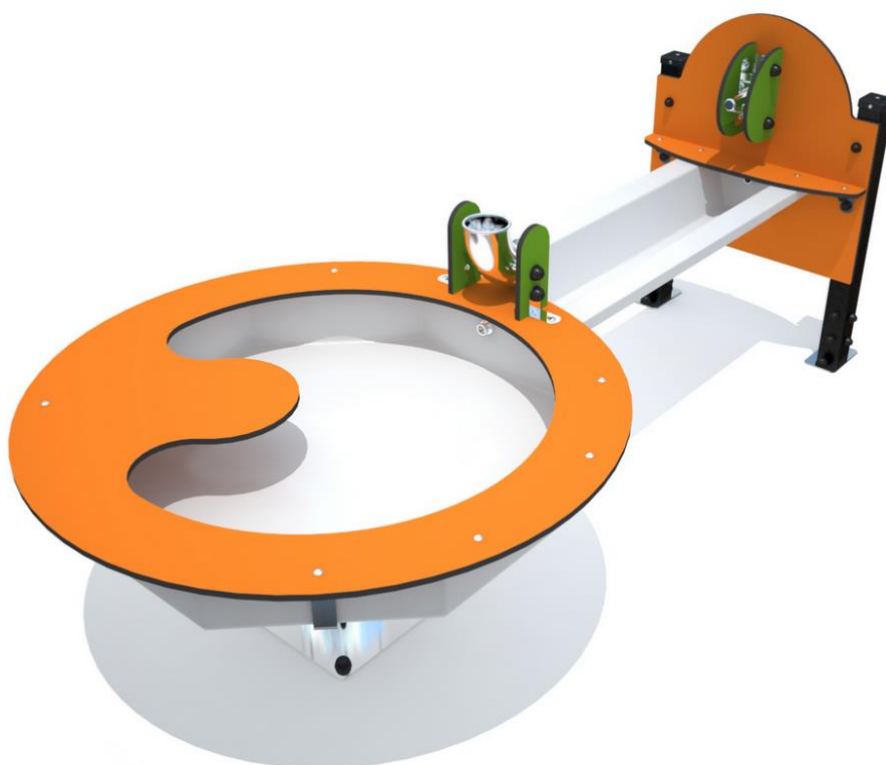

J1715 - Wodospad

14 użytkowników

HIC= 0m

1+

1=2,4m 2=1,2m
3=1m

5,38 x 4,20

Funkcje zabawowe: 5

odgrywanie
ról

x1

Produkt do zabawy został zbadany zgodnie z normami europejskimi EN 1176-1:2017, posiada aktualny certyfikat TÜV.

Gwarancja:

25 lat na wszystkie ścianki, słupy stalowe oraz rury ze stali nierdzewnej
10 lat na twarde plastik, elementy metalowe, podłogi ze sklejki i drewniane słupy
5 lat na sprężyny, siatki, elementy plastikowe formowane rotacyjnie i łączniki metalowe
2 lata na elementy ruchome

Gwarancje:

25 lat

Ocynkowane, malowane słupy stalowe o wymiarze 70x70mm gwarantują długoterminową trwałość.

25 lat

Zbiorniki wodne są wykonane z poliestru i wyposażone w odporną na uszkodzenia wtyczkę zapewniającą szybkie opróżnianie.

5 lat

Okrągły wspornik tacy na wodę jest wykonany ze stali nierdzewnej.

25 lat

Produkt do zabawy został zbadany zgodnie z normami europejskimi EN 1176-1:2017, posiada aktualny certyfikat TÜV.

Gwarancja:

25 lat na wszystkie ścianki, słupy stalowe oraz rury ze stali nierdzewnej
 10 lat na twarde plastik, elementy metalowe, podłogi ze sklejki i drewniane słupy
 5 lat na sprężyny, siatki, elementy plastikowe formowane rotacyjnie i łączniki metalowe
 2 lata na elementy ruchome