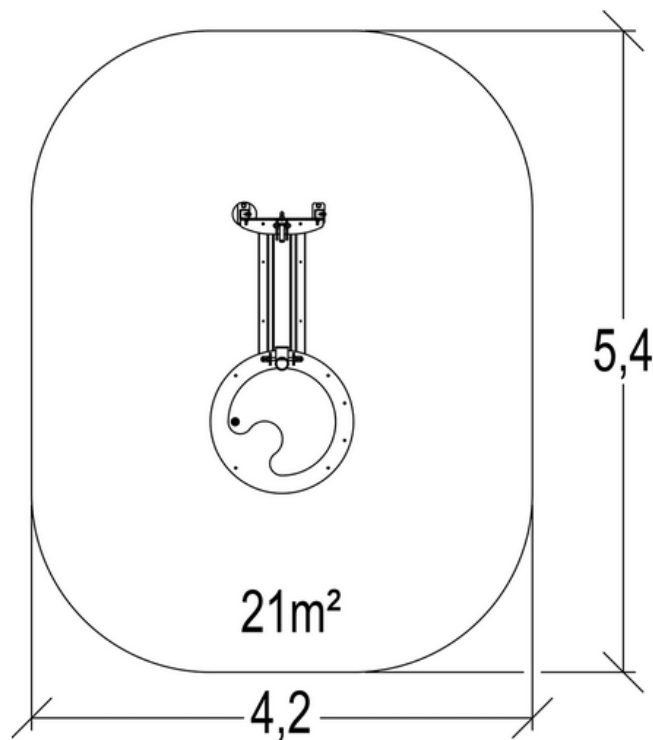

Integracyjność

niepełnosprawność motoryczna ☐

niepełnosprawność sensoryczna ☐

trudności w uczeniu się ☐

Produkt do zabawy został zbadany zgodnie z normami europejskimi EN 1176-1:2017, posiada aktualny certyfikat TÜV.

Gwarancja:

- 25 lat na wszystkie ścianki, słupy stalowe oraz rury ze stali nierdzewnej
- 10 lat na twarde plastik, elementy metalowe, podłogi ze sklejki i drewniane słupy
- 5 lat na sprężyny, siatki, elementy plastikowe formowane rotacyjnie i łączniki metalowe
- 2 lata na elementy ruchome

Dystrybutor w Polsce: educarium spółka z o.o. • ul. Grunwaldzka 207 • 85-451 Bydgoszcz
telefon 52 – 324 78 40 • educarium.pl • educarium-placezabaw.pl • bezpiecznanawierzchnia.pl