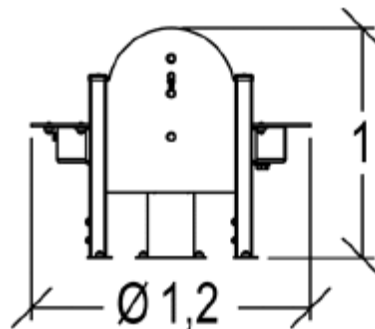

Integracyjność

niepełnosprawność motoryczna ☐

niepełnosprawność sensoryczna ☐

trudności w uczeniu się ☐

Produkt do zabawy został zbadany zgodnie z normami europejskimi EN 1176-1:2017, posiada aktualny certyfikat TÜV.

Gwarancja:

- 25 lat na wszystkie ścianki, słupy stalowe oraz rury ze stali nierdzewnej
- 10 lat na twarde plastik, elementy metalowe, podłogi ze sklejki i drewniane słupy
- 5 lat na sprężyny, siatki, elementy plastikowe formowane rotacyjnie i łączniki metalowe
- 2 lata na elementy ruchome

Dystrybutor w Polsce: educarium spółka z o.o. • ul. Grunwaldzka 207 • 85-451 Bydgoszcz
telefon 52 – 324 78 40 • educarium.pl • educarium-placezabaw.pl • bezpiecznanawierzchnia.pl