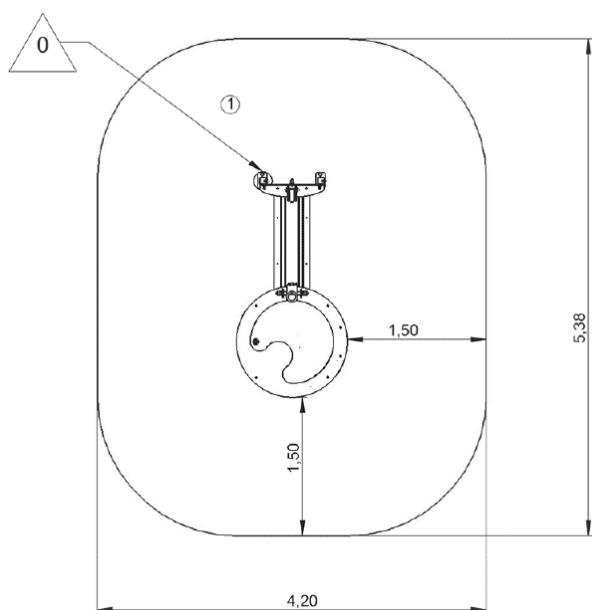

1	0m	20,5m²

Produkt do zabawy został zbadany zgodnie z normami europejskimi EN 1176-1:2017, posiada aktualny certyfikat TÜV.

Gwarancja:

- 25 lat na wszystkie ścianki, słupy stalowe oraz rury ze stali nierdzewnej
- 10 lat na twarde plastik, elementy metalowe, podłogi ze sklejki i drewniane słupy
- 5 lat na sprężyny, siatki, elementy plastikowe formowane rotacyjnie i łączniki metalowe
- 2 lata na elementy ruchome

Dystrybutor w Polsce: educarium spółka z o.o. • ul. Grunwaldzka 207 • 85-451 Bydgoszcz
telefon 52 – 324 78 40 • educarium.pl • educarium-placezabaw.pl • bezpiecznanawierzchnia.pl