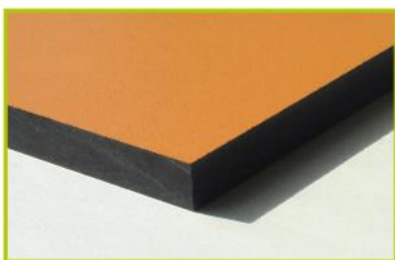

Dystrybutor w Polsce: educarium spółka z o.o. • ul. Grunwaldzka 207 • 85-451 Bydgoszcz
 telefon 52 – 324 78 40 • educarium.pl • educarium-placezabaw.pl • bezpieczenawierzchnia.pl

Materiały:

Kolorowe panele są wykonane z materiału HPL o grubości 13 mm. Materiał jest odporny na uszkodzenia i wandalizm.