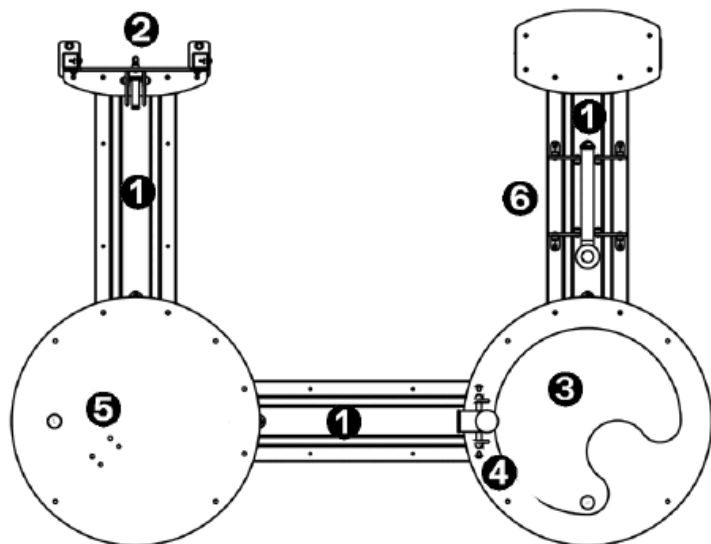

1. Mały zbiornik
2. Kran
3. Zbiornik wody
4. Rynna odpływowa
5. Pompa
6. Spryskiwacz