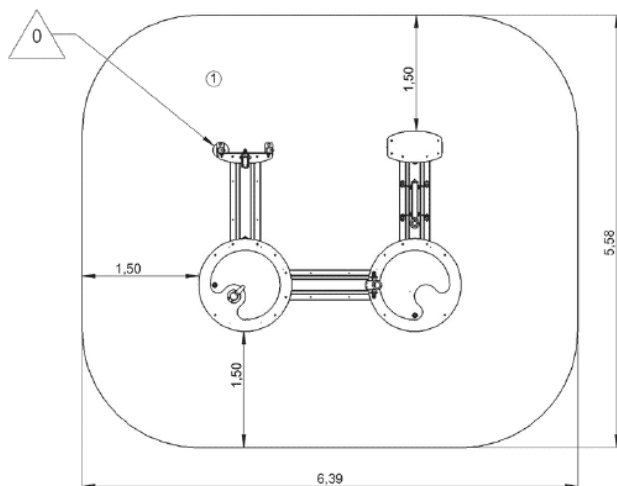

1	0m
34m²	

Produkt do zabawy został zbadany zgodnie z normami europejskimi EN 1176-1:2017, posiada aktualny certyfikat TÜV.

Gwarancja:

- 25 lat na wszystkie ścianki, słupy stalowe oraz rury ze stali nierdzewnej
- 10 lat na twarde plastik, elementy metalowe, podłogi ze sklejki i drewniane słupy
- 5 lat na sprężyny, siatki, elementy plastikowe formowane rotacyjnie i łączniki metalowe
- 2 lata na elementy ruchome

Dystrybutor w Polsce: educarium spółka z o.o. • ul. Grunwaldzka 207 • 85-451 Bydgoszcz
telefon 52 – 324 78 40 • educarium.pl • educarium-placezabaw.pl • bezpieczenawierzchnia.pl