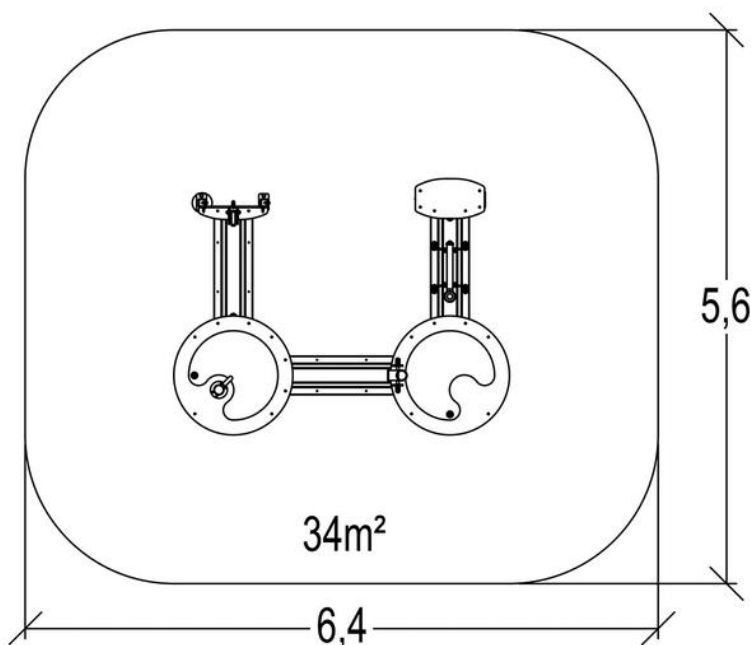

Integracyjność

niepełnosprawność motoryczna	☐
niepełnosprawność sensoryczna	☐
trudności w uczeniu się	☐

Produkt do zabawy został zbadany zgodnie z normami europejskimi EN 1176-1:2017, posiada aktualny certyfikat TÜV.

Gwarancja:

- 25 lat na wszystkie ścianki, słupy stalowe oraz rury ze stali nierdzewnej
- 10 lat na twarde plastik, elementy metalowe, podłogi ze sklejki i drewniane słupy
- 5 lat na sprężyny, siatki, elementy plastikowe formowane rotacyjnie i łączniki metalowe
- 2 lata na elementy ruchome

Dystrybutor w Polsce: educarium spółka z o.o. • ul. Grunwaldzka 207 • 85-451 Bydgoszcz
telefon 52 – 324 78 40 • educarium.pl • educarium-plac zabaw.pl • bezpiecznanawierzchnia.pl