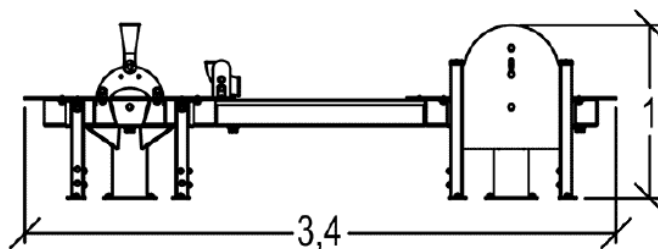

Integracyjność

niepełnosprawność motoryczna	☐
niepełnosprawność sensoryczna	☐
trudności w uczeniu się	☐

Produkt do zabawy został zbadany zgodnie z normami europejskimi EN 1176-1:2017, posiada aktualny certyfikat TÜV.

Gwarancja:

- 25 lat na wszystkie ścianki, słupy stalowe oraz rury ze stali nierdzewnej
- 10 lat na twarde plastik, elementy metalowe, podłogi ze sklejki i drewniane słupy
- 5 lat na sprężyny, siatki, elementy plastikowe formowane rotacyjnie i łączniki metalowe
- 2 lata na elementy ruchome

Dystrybutor w Polsce: educarium spółka z o.o. • ul. Grunwaldzka 207 • 85-451 Bydgoszcz
telefon 52 – 324 78 40 • educarium.pl • educarium-plac zabaw.pl • bezpiecznanawierzchnia.pl