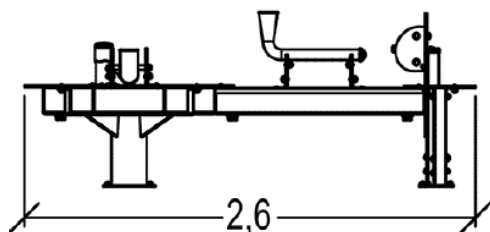

Integracyjność

niepełnosprawność motoryczna	☐
niepełnosprawność sensoryczna	☐
trudności w uczeniu się	☐

Produkt do zabawy został zbadany zgodnie z normami europejskimi EN 1176-1:2017, posiada aktualny certyfikat TÜV.

Gwarancja:

- 25 lat na wszystkie ścianki, słupy stalowe oraz rury ze stali nierdzewnej
- 10 lat na twarde plastik, elementy metalowe, podłogi ze sklejki i drewniane słupy
- 5 lat na sprężyny, siatki, elementy plastikowe formowane rotacyjnie i łączniki metalowe
- 2 lata na elementy ruchome

Dystrybutor w Polsce: educarium spółka z o.o. • ul. Grunwaldzka 207 • 85-451 Bydgoszcz
telefon 52 – 324 78 40 • educarium.pl • educarium-plac zabaw.pl • bezpiecznanawierzchnia.pl