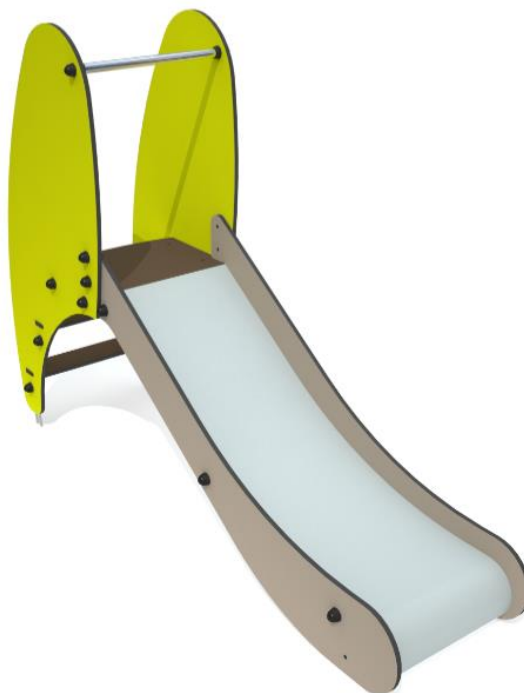

J1012-P Zjeżdżalnia mini

5 użytkowników

HIC= 1 m

1-5 lat

1=1,76m 2=0,46m 3=1,3m

3,46 x 4,75m

Funkcje zabawowe: 3

zjeżdżanie

		
1	0,6m	6,5m ²
2	1m	7,5m ²

Materiał:

Panele, schodki oraz platforma zostały wykonane z HPL o grubości 13 mm. Materiał bardzo wytrzymały, odporny na warunki atmosferyczne oraz akty wandalizmu.

Powierzchnia zjeżdżalni wykonana jest z poliestru.