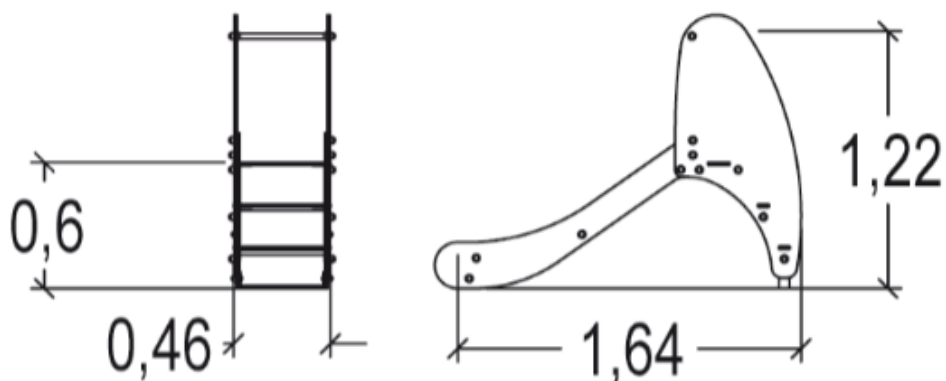

Produkt do zabawy został zbadany zgodnie z normami europejskimi EN 1176-1:2017, posiada aktualny certyfikat TÜV.

Gwarancja:

- 25 lat na wszystkie ścianki, słupy stalowe oraz rury ze stali nierdzewnej
- 10 lat na twarde plastik, elementy metalowe, podłogi ze sklejki i drewniane słupy
- 5 lat na sprężyny, siatki, elementy plastikowe formowane rotacyjnie i łączniki metalowe
- 2 lata na elementy ruchome