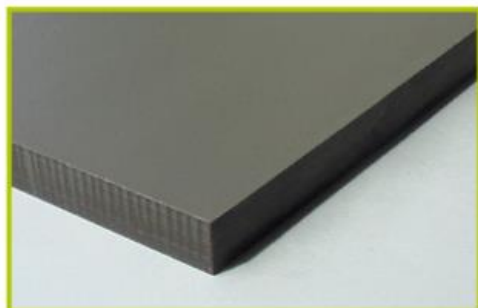

		
1	0,6m	6,5m ²
2	1m	7,5m ²

Materiał:

Panele, schodki oraz platforma zostały wykonane z HPL o grubości 13 mm. Materiał bardzo wytrzymały, odporny na warunki atmosferyczne oraz akty wandalizmu.

Powierzchnia zjeżdżalni wykonana jest z poliestru.