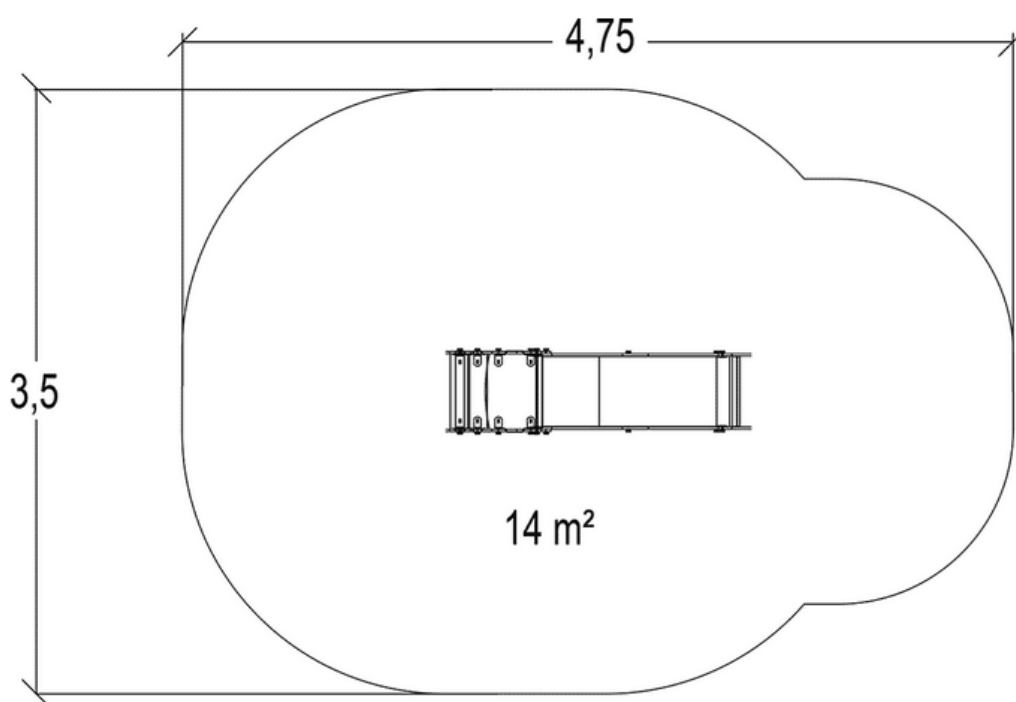

Produkt do zabawy został zbadany zgodnie z normami europejskimi EN 1176-1:2017, posiada aktualny certyfikat TÜV.

Gwarancja:

- 25 lat na wszystkie ścianki, słupy stalowe oraz rury ze stali nierdzewnej
- 10 lat na twarde plastik, elementy metalowe, podłogi ze sklejki i drewniane słupy
- 5 lat na sprężyny, siatki, elementy plastikowe formowane rotacyjnie i łączniki metalowe
- 2 lata na elementy ruchome