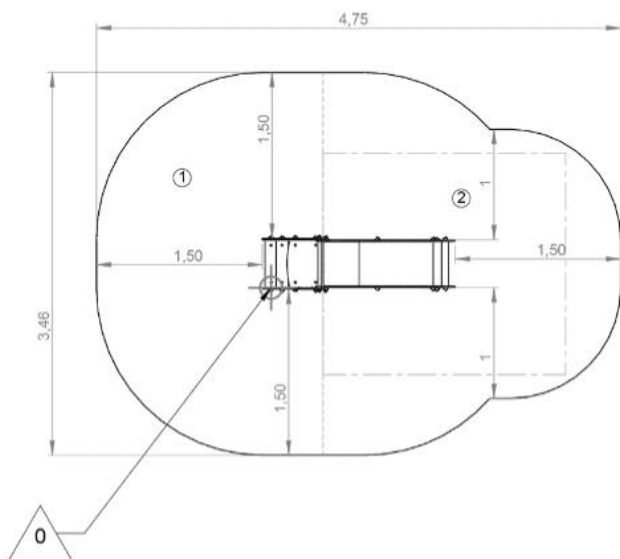

		
1	0,6m	6,5m ²
2	1m	7,5m ²

Materiał:

Panele, schodki oraz platforma zostały wykonane z HPL o grubości 13 mm. Materiał bardzo wytrzymały, odporny na warunki atmosferyczne oraz akty wandalizmu.

Powierzchnia zjeżdżalni wykonana jest z poliestru.