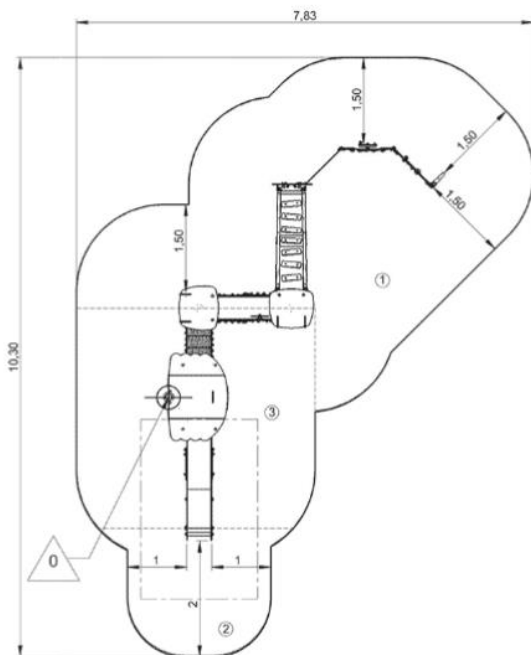

		
1	0,6m	26,5m <sup>2</sup>
2	1m	5,5m <sup>2</sup>
3	1,17m	15,5m <sup>2</sup>

Produkt do zabawy został zbadany zgodnie z normami europejskimi EN 1176-1:2017, posiada aktualny certyfikat TÜV.

**Gwarancja:**