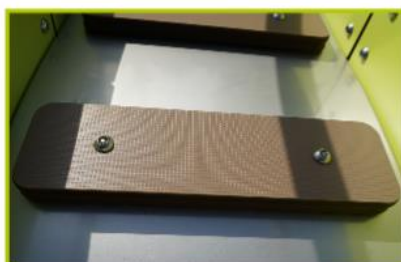

## Gwarancje:

Słupy nośne o średnicy 125mm, wykonane ze stali galwanizowanej pokrytej farbą proszkową w dwóch odcieniach szarości. Powierzchnia zapewnia odporność na zarysowania.

25 lat

Kolorowe panele są wykonane z materiału HPL o grubości 13 mm. Materiał jest odporny na uszkodzenia i wandalizm.

25 lat

Platformy zostały wykonane z teksturowanego, antypoślizgowego HPL o grubości 12,5mm.

10 lat

Przejście o szerokości 60cm wykonane jest z aluminiowej płyty.

10 lat

Stopnie są wykonane z polietylenowych, antypoślizgowych paneli o grubości 20mm. Są zamontowane na płycie ze stali nierdzewnej.