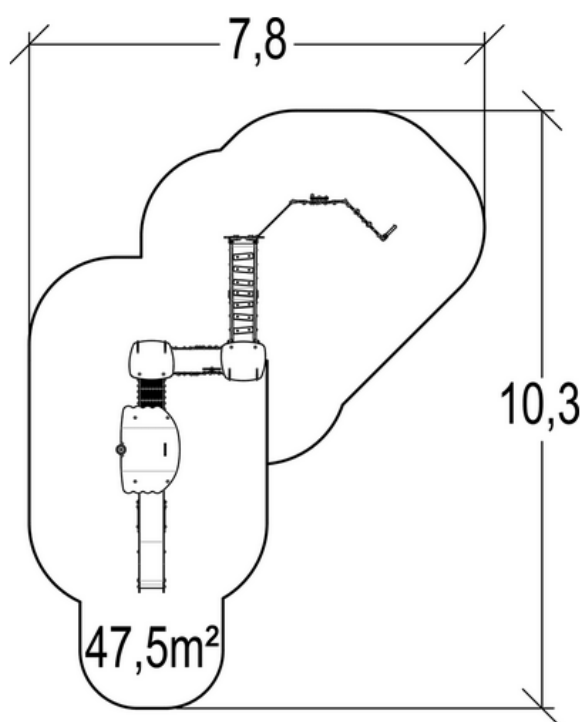

Integracyjność

niepełnosprawność motoryczna ☐

niepełnosprawność sensoryczna ☐

trudności w uczeniu się ☐

Produkt do zabawy został zbadany zgodnie z normami europejskimi EN 1176-1:2017, posiada aktualny certyfikat TÜV.

Gwarancja:

- 25 lat na wszystkie ścianki, słupy stalowe oraz rury ze stali nierdzewnej
- 10 lat na twarde plastik, elementy metalowe, podłogi ze sklejki i drewniane słupy
- 5 lat na sprężyny, siatki, elementy plastikowe formowane rotacyjnie i łączniki metalowe
- 2 lata na elementy ruchome

Dystrybutor w Polsce: educarium spółka z o.o. • ul. Grunwaldzka 207 • 85-451 Bydgoszcz
telefon 52 – 324 78 40 • educarium.pl • educarium-plac zabaw.pl • bezpiecznanawierzchnia.pl