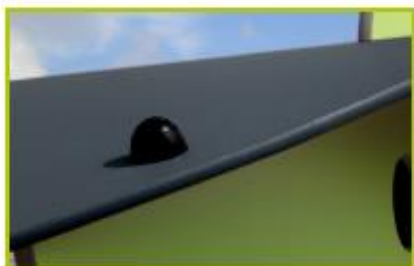

Dach platformy 1,17m wykonany jest z 10 lat
płyt z polietylenu o grubości 10 mm.