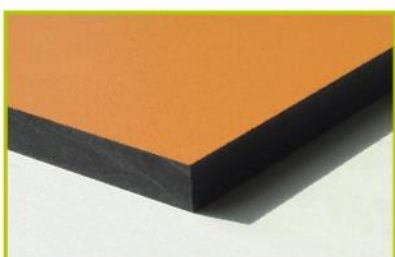

## Gwarancje:

Słupy nośne o średnicy 125mm, wykonane ze stali galwanizowanej pokrytej farbą proszkową w dwóch odcieniach szarości. Powierzchnia zapewnia odporność na zarysowania.

25 lat

Kolorowe panele są wykonane z materiału HPL o grubości 13 mm. Materiał jest odporny na uszkodzenia i wandalizm.