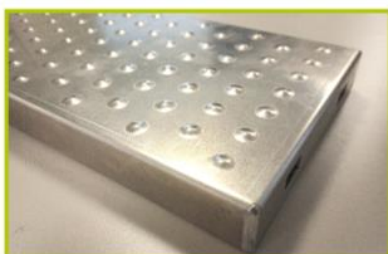

## Gwarancje:

Słupy nośne o średnicy 125mm, wykonane ze stali galwanizowanej pokrytej farbą proszkową w dwóch odcieniach szarości. Powierzchnia zapewnia odporność na zarysowania.

25 lat

Kolorowe panele są wykonane z materiału HPL o grubości 13 mm. Materiał jest odporny na uszkodzenia i wandalizm.

25 lat

Platformy zostały wykonane z teksturowanego, antypoślizgowego HPL o grubości 12,5mm.

10 lat

Przejście o szerokości 60cm wykonane jest z aluminiowej płyty.

10 lat

Stopnie są wykonane z polietylenowych, antypoślizgowych paneli o grubości 20mm. Są zamontowane na płycie ze stali nierdzewnej.