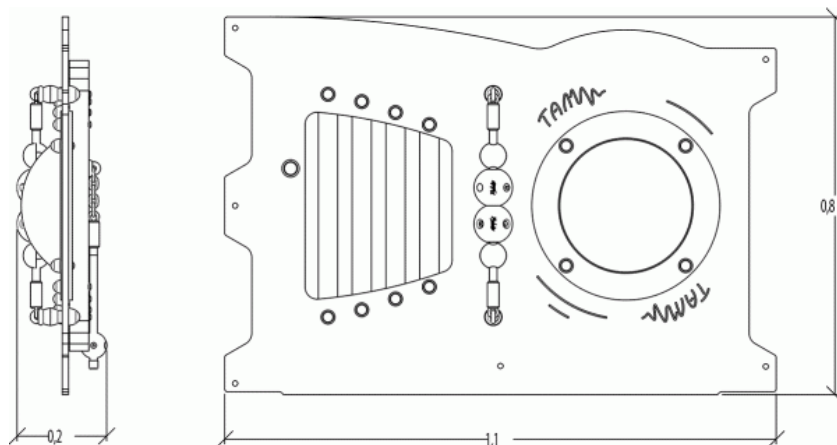

Integracyjność

niepełnosprawność motoryczna

niepełnosprawność sensoryczna

trudności w uczeniu się

Produkt do zabawy został zbadany zgodnie z normami europejskimi EN 1176-1:2017, posiada aktualny certyfikat TÜV.

Gwarancja:

- 25 lat na wszystkie ścianki, słupy stalowe oraz rury ze stali nierdzewnej
- 10 lat na twarde plastik, elementy metalowe, podłogi ze sklejki i drewniane słupy
- 5 lat na sprężyny, siatki, elementy plastikowe formowane rotacyjnie i łączniki metalowe
- 2 lata na elementy ruchome