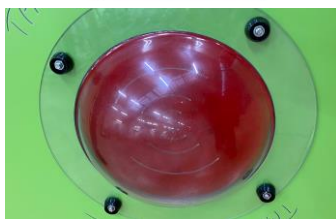

Materiały:

Gwarancje:

Kolorowe panele wykonane są z kompaktowego materiału o grubości 13 mm (HPL). Solidna konstrukcja gwarantuje wytrzymałość na złe warunki atmosferyczne i odporność na wandalizm. 25 lat

Iluminator (okienko) wykonany z metakrylanu o grubości 8mm (PMMA). 2 lata

Element w kształcie półkuli wykonany jest z poliwęglanu o grubości 3mm. 2 lata

Rury-dzwonki wykonane są z anodowanego aluminium, który jest materiałem odpornym na rdzę oraz zmiany klimatyczne. 2 lata