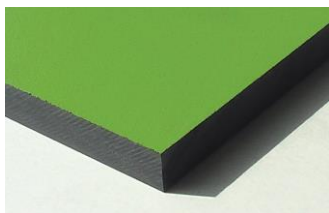

Materiały:

Gwarancje:

Kolorowe panele wykonane są z kompaktowego materiału o grubości 13 mm (HPL). Solidna konstrukcja gwarantuje wytrzymałość na złe warunki atmosferyczne i odporność na wandalizm. 25 lat