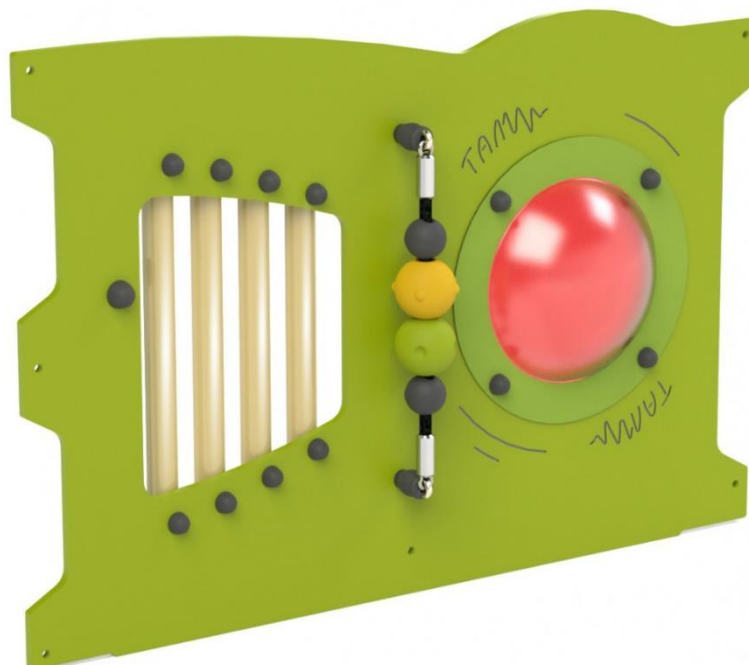

J3425– Panel zabawowy Orkiestra

2 użytkowników

HIC= 0m

1+

1=1,1m 2=0,2m
3=0,8

4,14 x 3,14

Funkcje zabawowe: 5

zabawa w
role

x1

spotykanie się

x1

manipulowa
nie

x1

stymulacja
dźwiękowa

x1

stymulacja
dotykowa

Materiały:

Gwarancje:

Kolorowe panele wykonane są z kompaktowego materiału o grubości 13 mm (HPL). Solidna konstrukcja gwarantuje wytrzymałość na złe warunki atmosferyczne i odporność na wandalizm. 25 lat

Iluminator (okienko) wykonany z metakrylanu o grubości 8mm (PMMA). 2 lata

Element w kształcie półkuli wykonany jest z poliwęglanu o grubości 3mm. 2 lata

Rury-dzwonki wykonane są z anodowanego aluminium, który jest materiałem odpornym na rdzę oraz zmiany klimatyczne. 2 lata