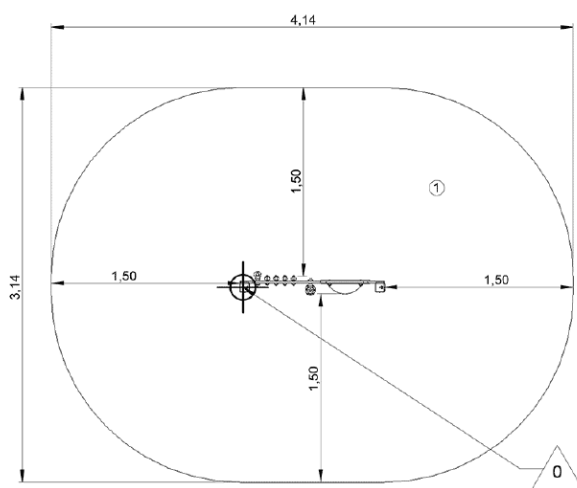

Integracyjność

niepełnosprawność motoryczna

niepełnosprawność sensoryczna

trudności w uczeniu się

Produkt do zabawy został zbadany zgodnie z normami europejskimi EN 1176-1:2017, posiada aktualny certyfikat TÜV.

Gwarancja:

- 25 lat na wszystkie ścianki, słupy stalowe oraz rury ze stali nierdzewnej
- 10 lat na twarde plastik, elementy metalowe, podłogi ze sklejki i drewniane słupy
- 5 lat na sprężyny, siatki, elementy plastikowe formowane rotacyjnie i łączniki metalowe
- 2 lata na elementy ruchome