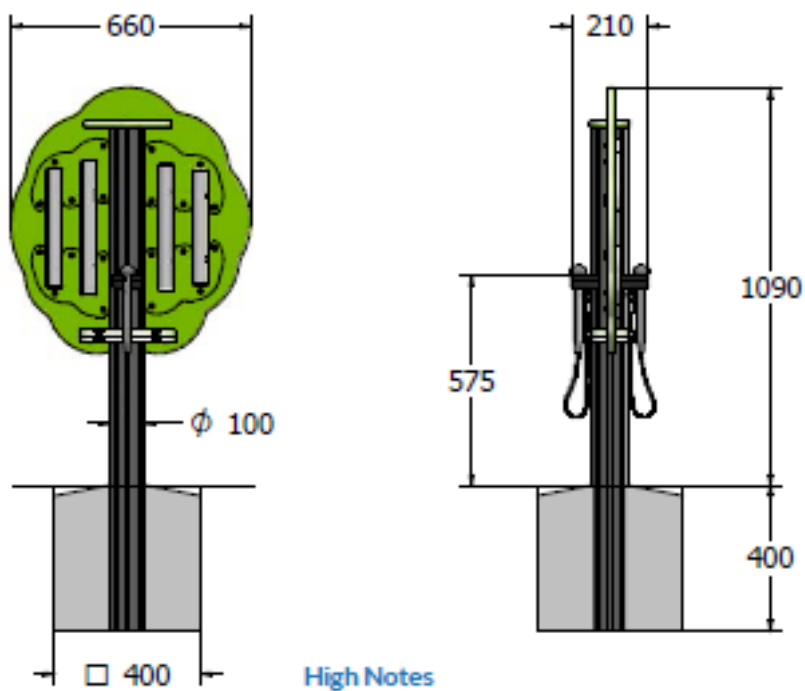

spotykanie się

Ilość funkcji: 3

Produkt do zabawy został projektowany zgodnie z normami europejskimi EN 1176-2008.

Gwarancja:

2 lata na wszystkie elementy

Cechy produktu:

- Panel wykonany z HDPE
- Urządzenie zgodne z normami ASTM i EN
- Gumowy, miękki bijak w zestawie
- Instrument montowany na aluminiowym słupie z profilem teowym

Materiał wykonania:

Panel wykonany został z polietylenu o wysokiej gęstości (HDPE).

Gwarancja:

2 lata

Słup z wytłaczanego aluminium z wykończeniem malowanym proszkowo, profil teowy.

2 lata

Dzwonki z anodowanego aluminium, szorstkie wykończenie.