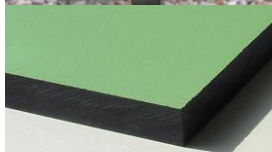

Wszystko montowane jest za pomocą śrub ze stali nierdzewnej ostioniętych poliamidowymi nasadkami.

2 lata