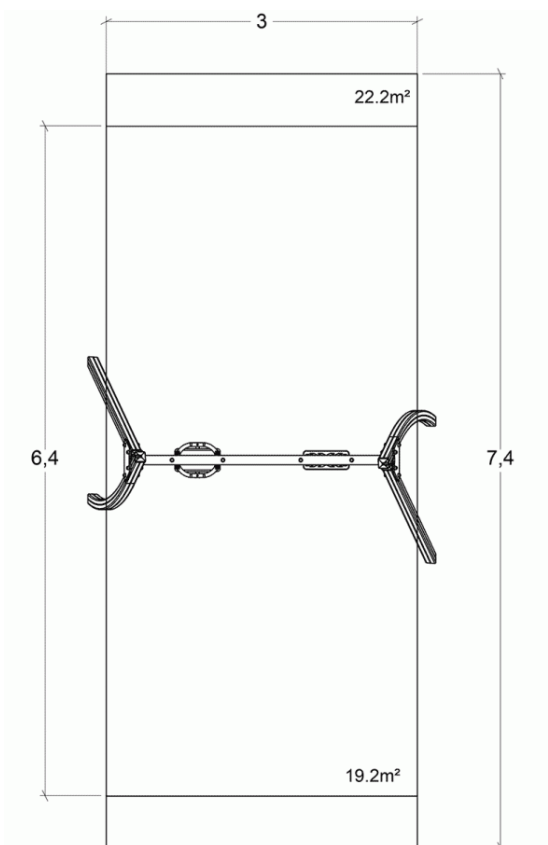

Produkt do zabawy został zbadany zgodnie z normami europejskimi EN 1176-1:2017, posiada aktualny certyfikat TÜV.

Gwarancja:

- 25 lat na wszystkie ścianki, słupy stalowe oraz rury ze stali nierdzewnej
- 10 lat na twarde plastik, elementy metalowe, podłogi ze sklejki i drewniane słupy
- 5 lat na sprężyny, siatki, elementy plastikowe formowane rotacyjnie i łączniki metalowe
- 2 lata na elementy ruchome

Dystrybutor w Polsce: educarium spółka z o.o. • ul. Grunwaldzka 207 • 85-451 Bydgoszcz
telefon 52 – 324 78 40 • educarium.pl • educarium-plac zabaw.pl • bezpiecznanawierzchnia.pl