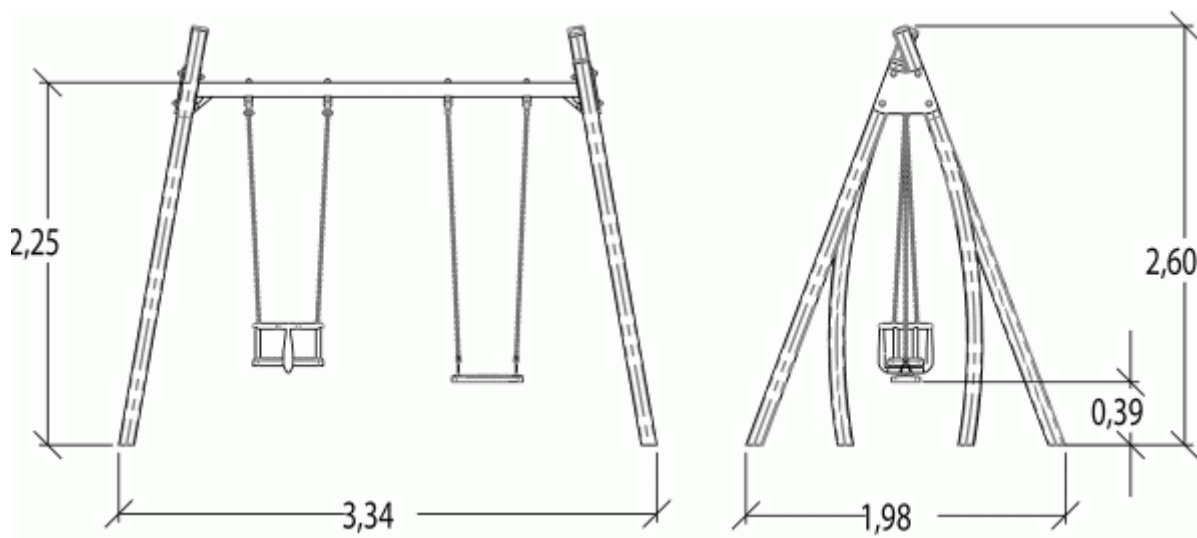

Integracyjność

niepełnosprawność motoryczna ☐

niepełnosprawność sensoryczna ☐

trudności w uczeniu się ☐