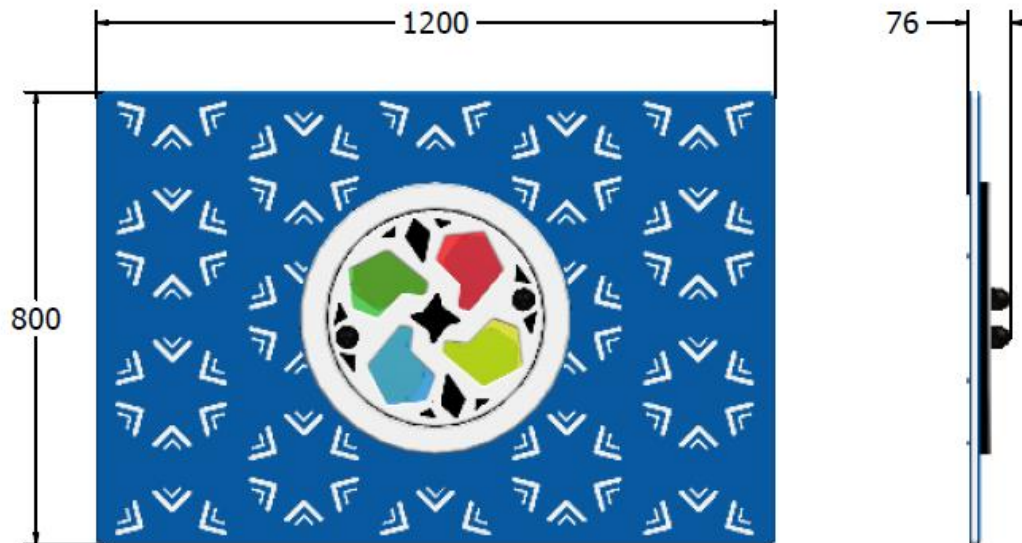

## Panel zabawowy Tablica Kalejdoskop FICWK3

1 użytkownik

HIC= 0m

2+ lat

1 = 1,2m 2 = 0,076m 3 = 0,8m

0 x 0

**Materiał wykonania:**

Panele wykonane zostały z polietylenu o wysokiej gęstości (HDPE).

**gwarancja:**

2 lata

**Tablicę należy zamontować na słupach z tworzywa recyklingowego – zamawianych osobno.**

---

Produkt do zabawy został projektowany zgodnie z normami europejskimi EN 1176-2008.