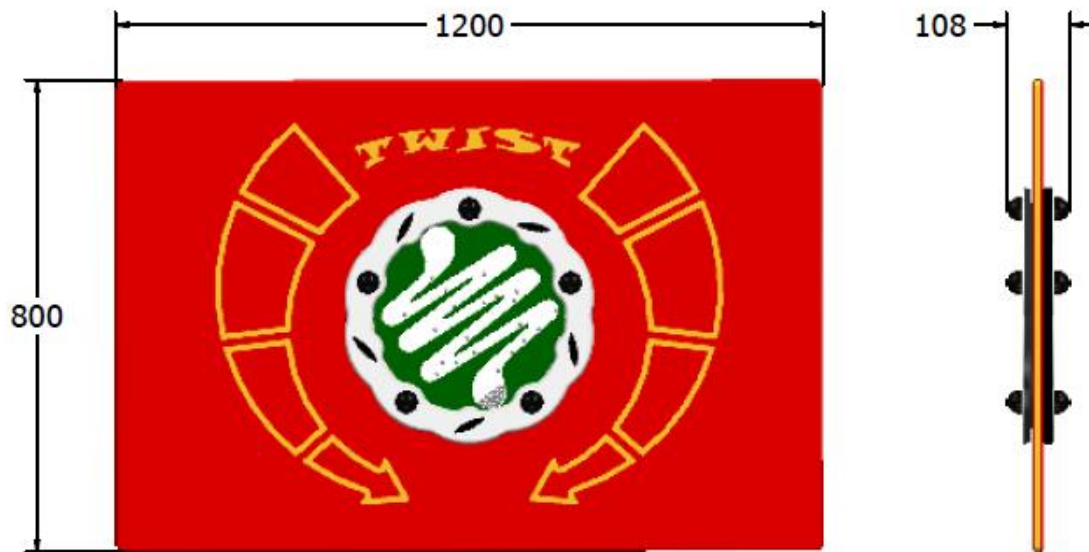

Materiał wykonania:

Panele wykonane zostały z polietylenu o wysokiej gęstości (HDPE).

gwarancja:

2 lata

Tablicę należy zamontować na słupach z tworzywa recyklingowego – zamawianych osobno.

Produkt do zabawy został projektowany zgodnie z normami europejskimi EN 1176-2008.