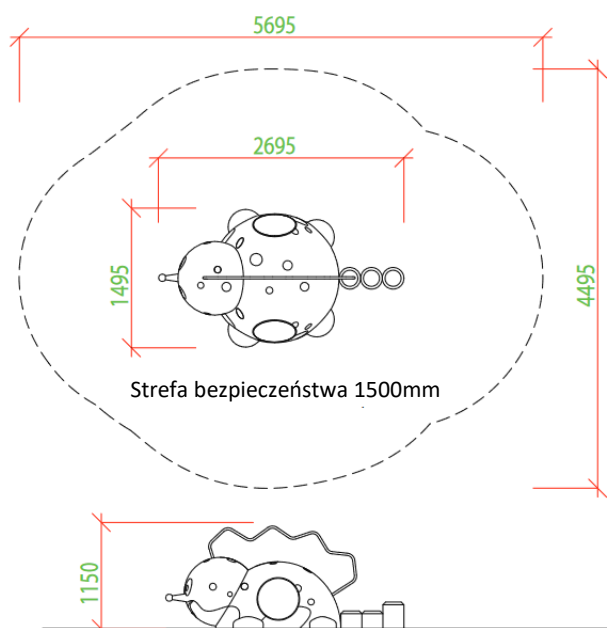

Nasze urządzenia są wykonane ręcznie, prosimy o uwzględnienie tolerancji w wymiarach do 40mm