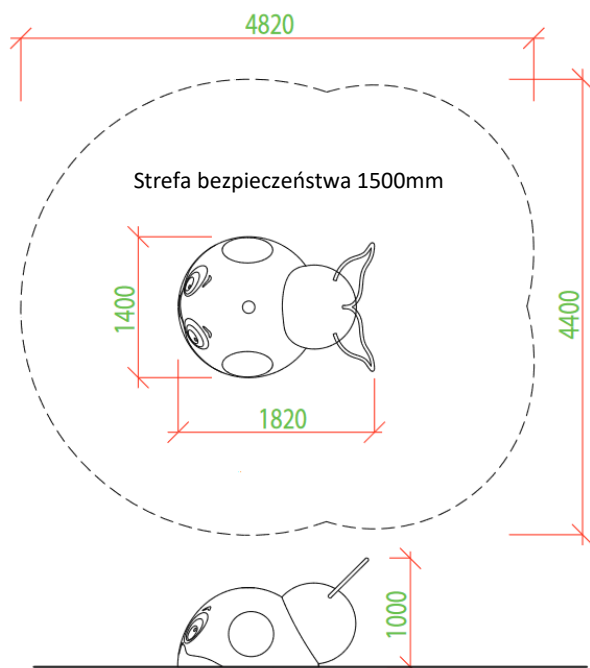

Nasze urządzenia są wykonane ręcznie, prosimy o uwzględnienie tolerancji w wymiarach do 40mm