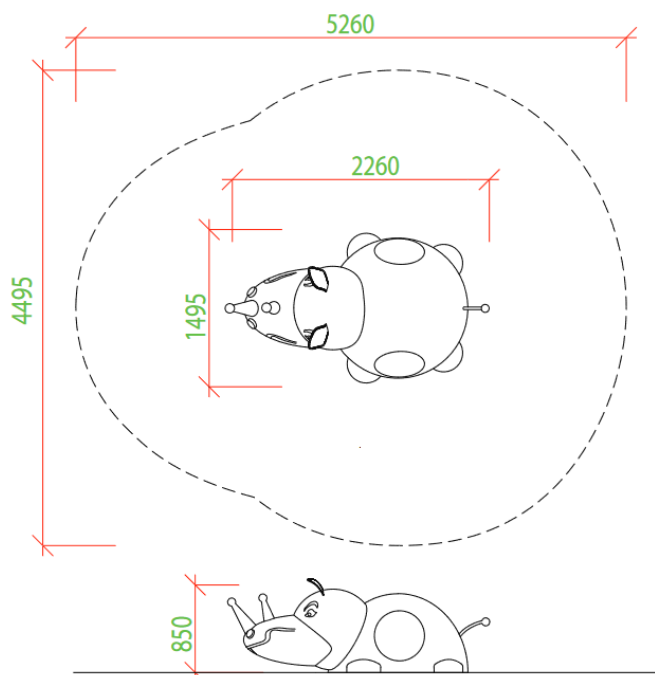

## 3D033 Gumowy Nosorożec - tunel

\*Produkt dostępny w dwóch wersjach: z tunelem z PCV lub z tunelem ze stali nierdzewnej, Ø460mm.

5 użytkowników

HIC= 0,85m

2-10 lat

1 = 1,49m 2 = 2,26m  
3 = 0,85m

5,26 x 4,49m

### Funkcje zabawowe

odpoczywanie

Ilość funkcji: 2

wspinanie

Ilość funkcji: 2

czołganie się

Ilość funkcji: 1

Produkt do zabawy został projektowany zgodnie z normami europejskimi EN 1176:2008 (PN-EN 1176:2009). Posiada certyfikat zgodności.

Nasze urządzenia są wykonane ręcznie, prosimy o uwzględnienie tolerancji w wymiarach do 40mm

**Waga 170kg**