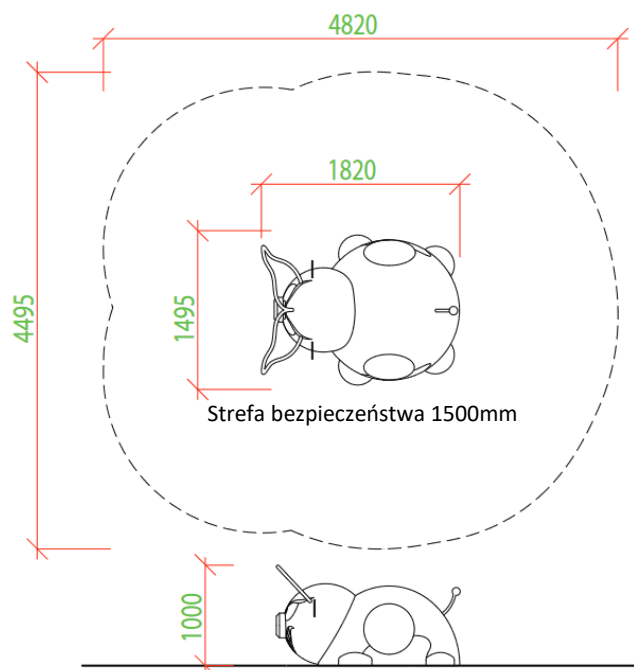

Nasze urządzenia są wykonane ręcznie, prosimy o uwzględnienie tolerancji w wymiarach do 40mm