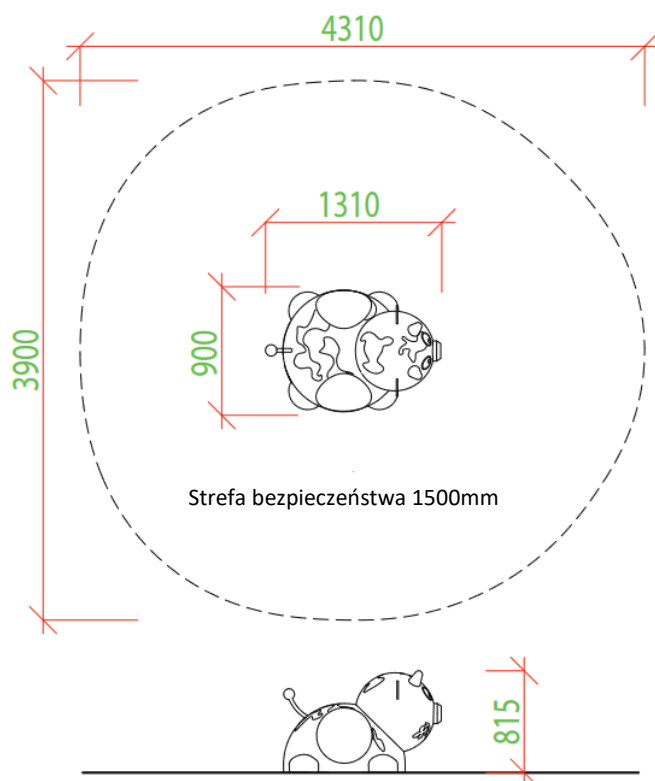

## 3DM21 Gumowa Krówka mini - tunel

\*Produkt dostępny w dwóch wersjach: z tunelem z PCV lub z tunelem ze stali nierdzewnej, Ø410mm.

3 użytkowników

HIC= 0,81m

0-8 lat

1 = 0,9m 2 = 1,31m  
3 = 0,81m

4,31 x 3,9m

### Funkcje zabawowe

odpoczywanie

Ilość funkcji: 2

wspinanie

Ilość funkcji: 2

czołganie się

Ilość funkcji: 1

Produkt do zabawy został projektowany zgodnie z normami europejskimi EN 1176:2008 (PN-EN 1176:2009). Posiada certyfikat zgodności.

Nasze urządzenia są wykonane ręcznie, prosimy o uwzględnienie tolerancji w wymiarach do 40mm

**Waga 70kg**