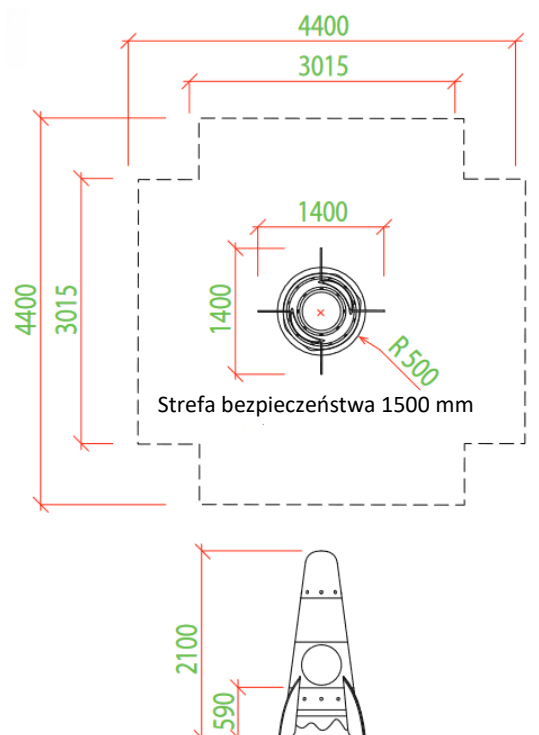

Nasze urządzenia są wykonane ręcznie, prosimy o uwzględnienie tolerancji w wymiarach do 40mm