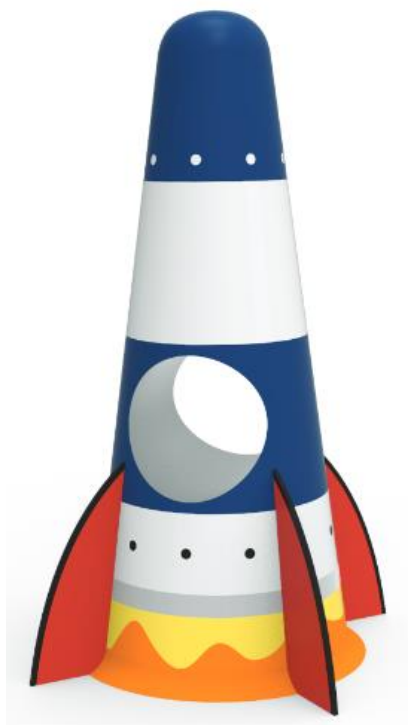

3DE15 Gumowy Rakieta

*Produkt dostępny w dwóch wersjach: z tunelem z włókna szklanego lub z tunelem ze stali nierdzewnej, $\varnothing 460\text{mm}$.

3 użytkowników

HIC= <0,6m

4-14 lat

1 = 1,40m 2 = 1,40m
3 = 2,1m

4,40 x 4,40m

Funkcje zabawowe

odpoczywanie

Ilość funkcji: 2

wspinanie

ilość funkcji: 2

Produkt do zabawy został projektowany zgodnie z normami europejskimi EN 1176:2008 (PN-EN 1176:2009). Posiada certyfikat zgodności.