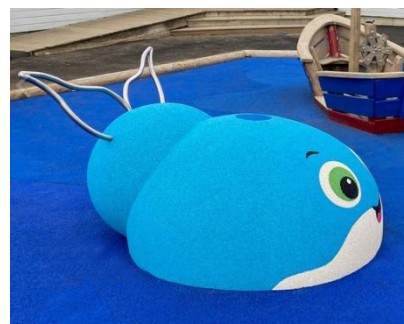

Nasze urządzenia są wykonane ręcznie, prosimy o uwzględnienie tolerancji w wymiarach do 40mm