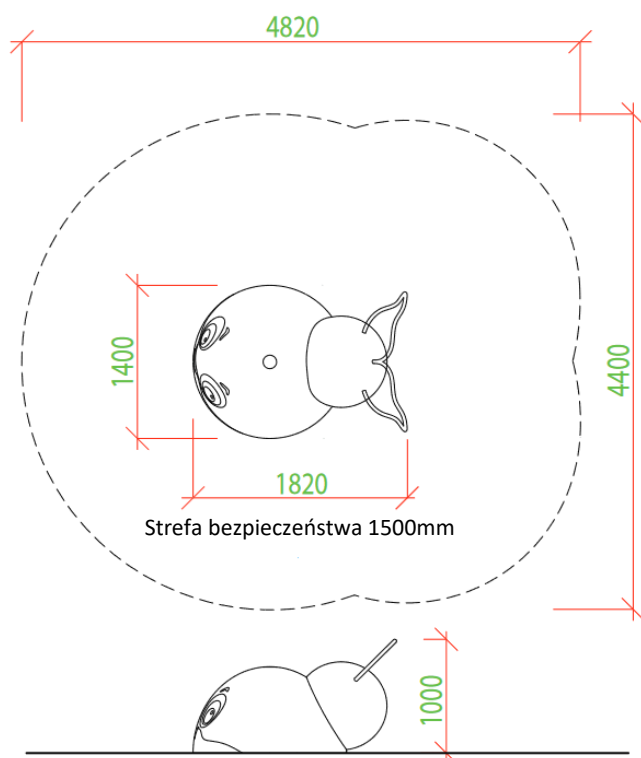

3D027 Gumowy Wieloryb

5 użytkowników

HIC= 1m

2-10 lat

1 = 1,82m 2 = 1,40m 3 = 1,00m

4,82 x 4,40m

Funkcje zabawowe

odpoczywanie

Nasze urządzenia są wykonane ręcznie, prosimy o uwzględnienie tolerancji w wymiarach do 40mm

Materiał wykonania:

Każdy element jest wyprodukowany ręcznie z wysokiej jakości granulatu gumowego (EPDM). Na ramię z laminatu jest nakładana amortyzująca warstwa wykonana z mieszanki granulatu gumowego SBR (granulat pochodzący z recyklingu) oraz kleju poliuretanowego. Górna, kolorowa warstwa wykonana jest z EPDM.