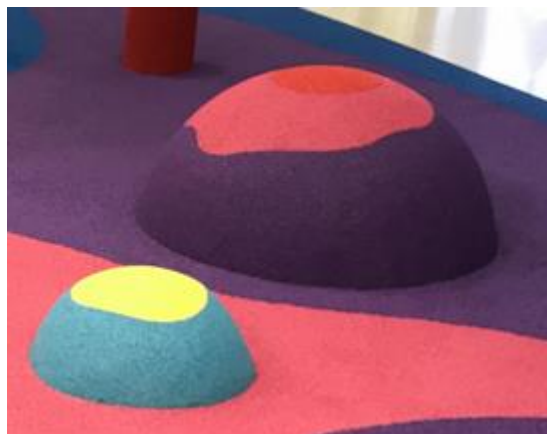

Nasze urządzenia są wykonane ręcznie, prosimy o uwzględnienie tolerancji w wymiarach do 40mm.