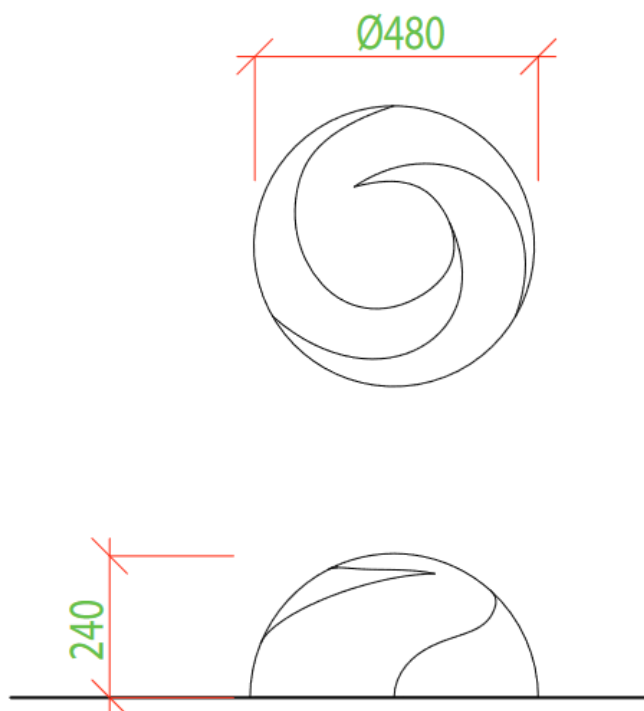

Nasze urządzenia są wykonane ręcznie, prosimy o uwzględnienie tolerancji w wymiarach do 40mm.