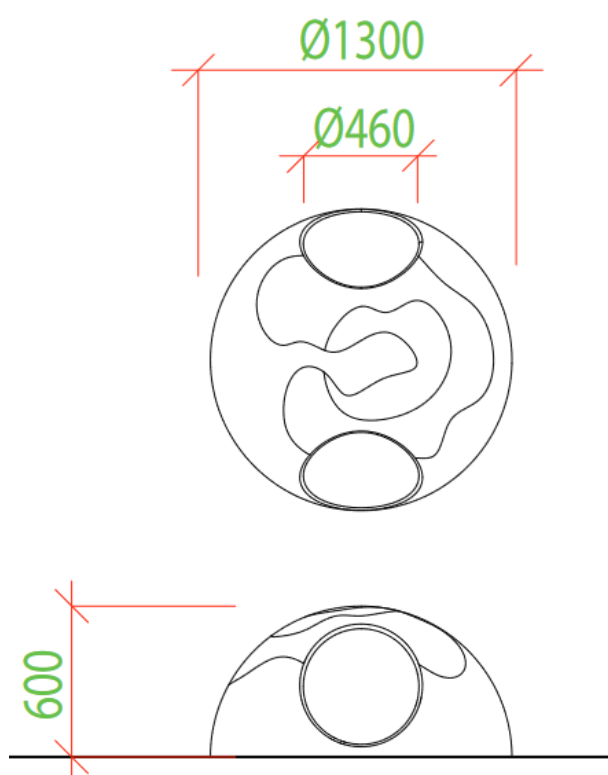

## 3DPAG5/3DPAG9 Pagórek gumowy z tunelem – L

Produkt dostępny w dwóch wersjach: z tunelem z PCV lub z tunelem ze stali nierdzewnej,  $\varnothing 460\text{mm}$ .

3 użytkowników

HIC= 0,6m

2-10 lat

wysokość = 0,6m  
średnica = 1,3m

Nasze urządzenia są wykonane ręcznie, prosimy o uwzględnienie tolerancji w wymiarach do 40mm.