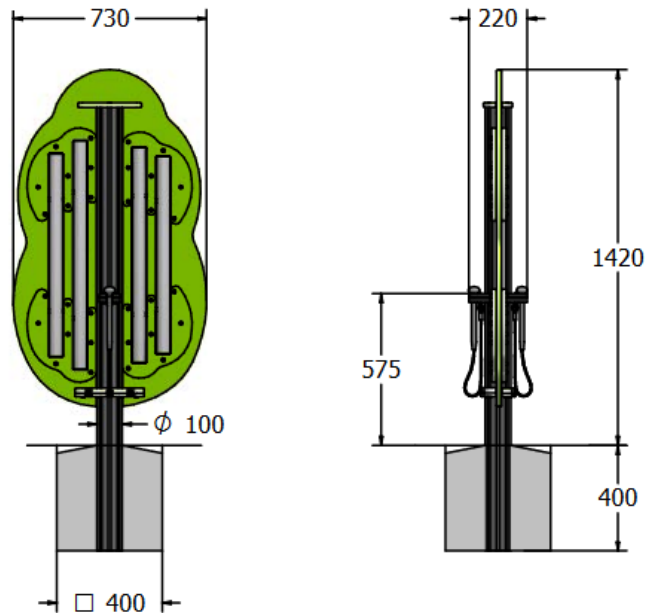

- Panel wykonany z HDPE
- Gumowy, miękki bijak w zestawie
- Doskonała jakość dźwięku
- Urządzenie zgodne z normami ASTM i EN
- Instrument montowany na aluminiowym słupie z profilem teowym

Materiał wykonania: