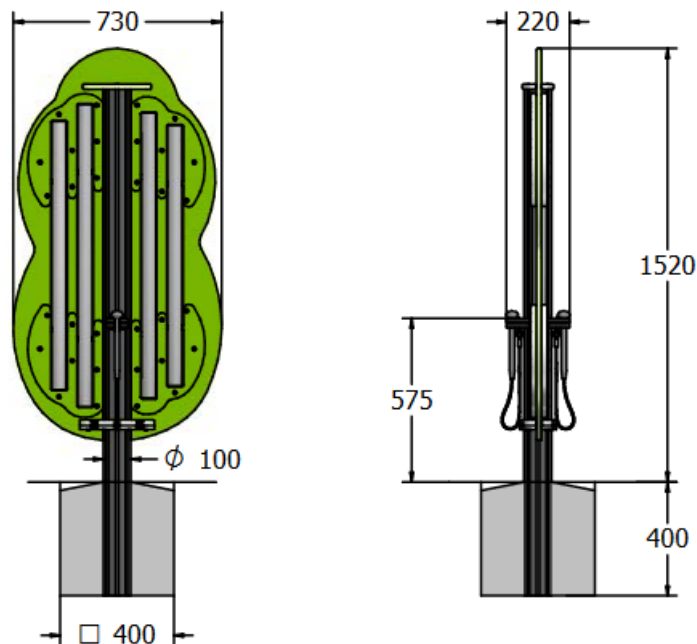

- Panel wykonany z HDPE
- Gumowy, miękki bijak w zestawie
- Doskonała jakość dźwięku
- Urządzenie zgodne z normami ASTM i EN
- Instrument montowany na aluminiowym słupie z profilem teowym

Materiał wykonania:

Panel wykonany został z polietylenu o wysokiej gęstości (HDPE).

gwarancja:

2 lata

Słup z wytłaczanego aluminium z wykończeniem malowanym proszkowo, profil teowy.

2 lata

Dzwonki z anodowanego aluminium, szorstkie wykończenie.