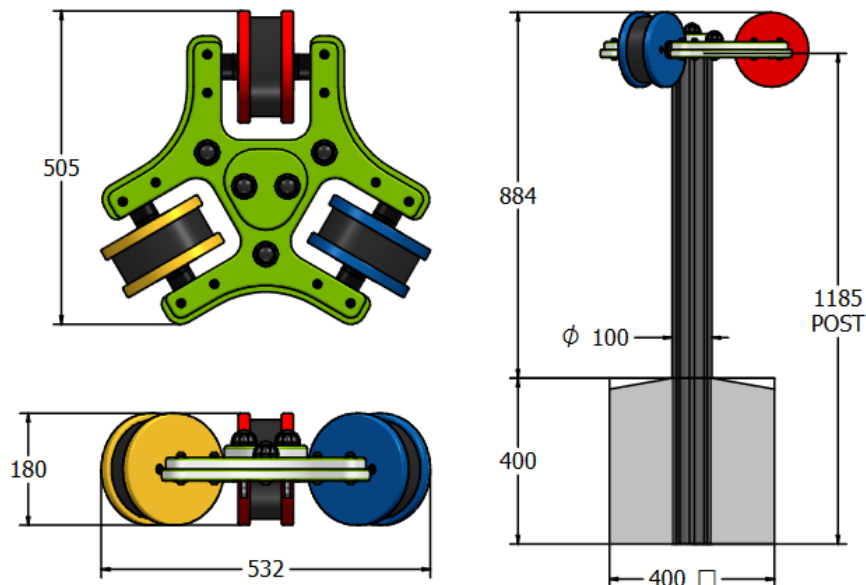

Wirtuozo Musical Spin Maraca Tree FIVSPMAT-AL-WP

1 użytkownik

HIC= 0m

2+ lat

1 = 0,53m 2 = 0,50m 3 = 0,88m

Funkcje zabawowe

kreatywność

Ilość funkcji: 1

- 3 różne dźwięki maraka
- Doskonała jakość dźwięku
- Urządzenie zgodne z normami ASTM i EN
- Instrument montowany na aluminiowym słupie z profilem teowym

Materiał wykonania:

Panel wykonany został z polietylenu o wysokiej gęstości (HDPE).

gwarancja:

2 lata

Słup z wytłaczanego aluminium z wykończeniem malowanym proszkowo, profil teowy.

2 lata

Bębny maraka zostały wykonane z polietylenu o wysokiej gęstości (HDPE), łożyska osi ze stali nierdzewnej.