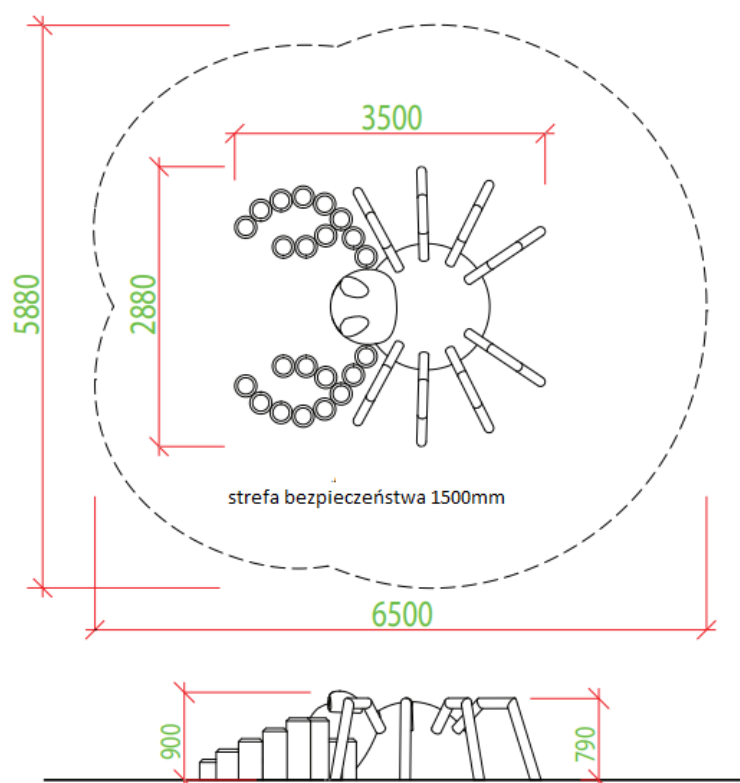

Nasze urządzenia są wykonane ręcznie, prosimy o uwzględnienie tolerancji w wymiarach do 40mm