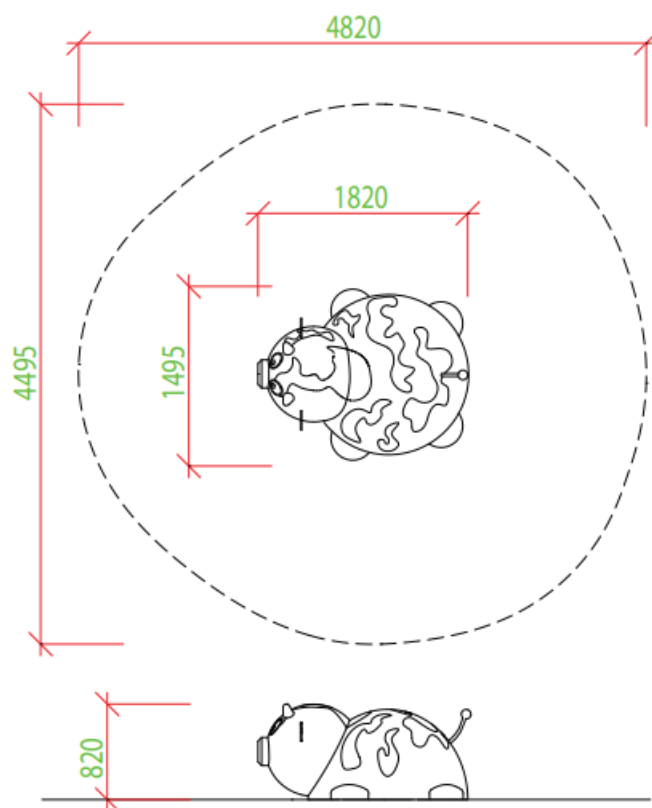

3D021 Gumowa figura „Krowa”

5 użytkowników

HIC= 0,82m

2-10 lat

1 = 1,49m 2 = 1,82m 3 =
0,82m

4,49 x 4,82m

Funkcje zabawowe

odpoczynek

Nasze urządzenia są wykonane ręcznie, prosimy o uwzględnienie tolerancji w wymiarach do 40mm

Materiał wykonania:

Każdy element jest wyprodukowany ręcznie z wysokiej jakości granulatu gumowego (EPDM). Na ramię z laminatu jest nakładana amortyzująca warstwa wykonana z mieszanki granulatu gumowego SBR (granulat pochodzący z recyklingu) oraz kleju poliuretanowego. Górna, kolorowa warstwa wykonana jest z EPDM.