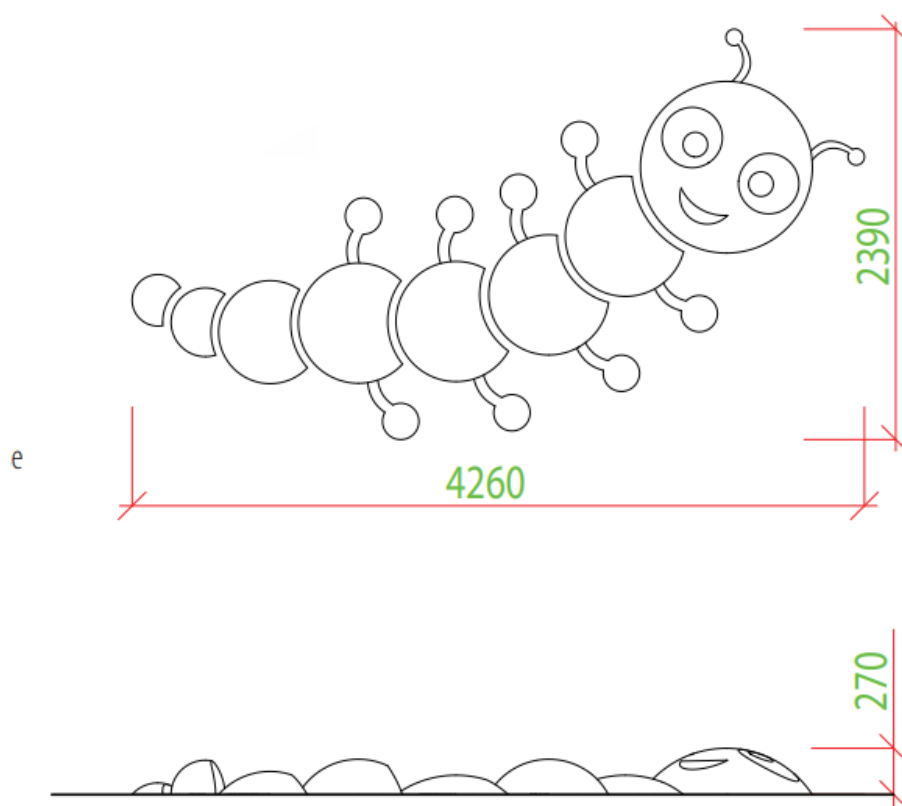

Nasze urządzenia są wykonane ręcznie, prosimy o uwzględnienie tolerancji w wymiarach do 20mm