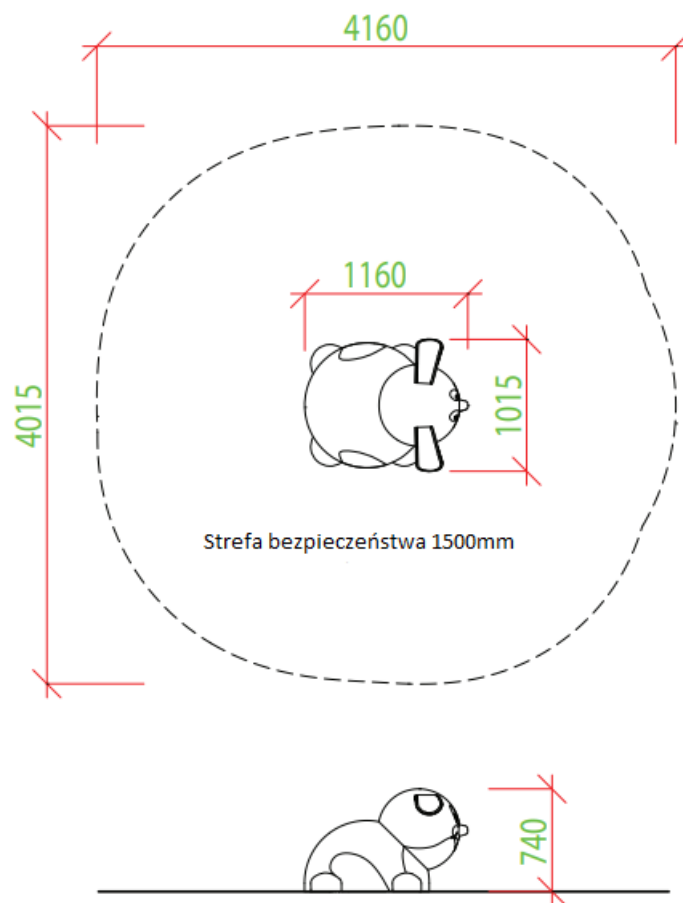

Nasze urządzenia są wykonane ręcznie, prosimy o uwzględnienie tolerancji w wymiarach do 40mm