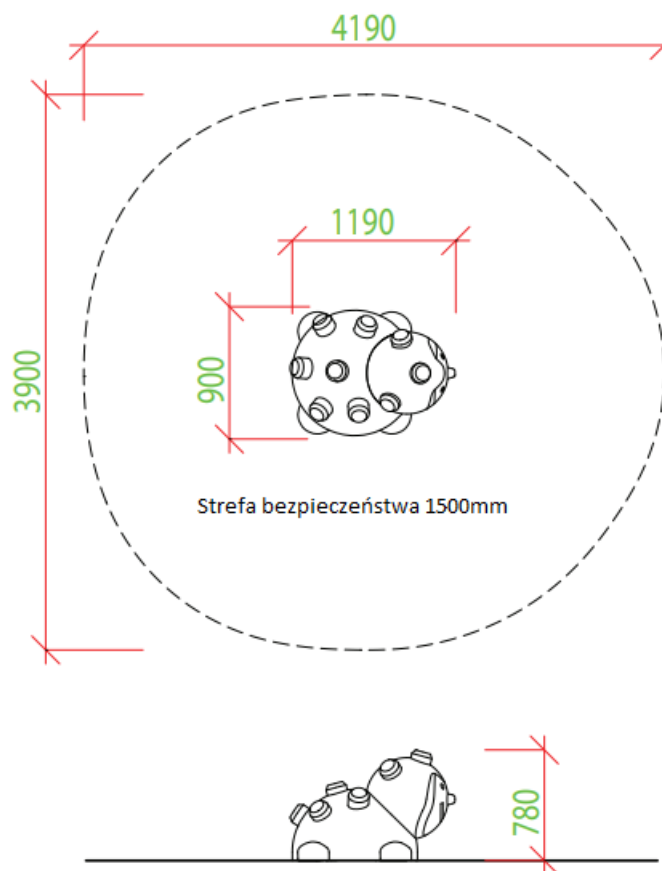

Nasze urządzenia są wykonane ręcznie, prosimy o uwzględnienie tolerancji w wymiarach do 40mm