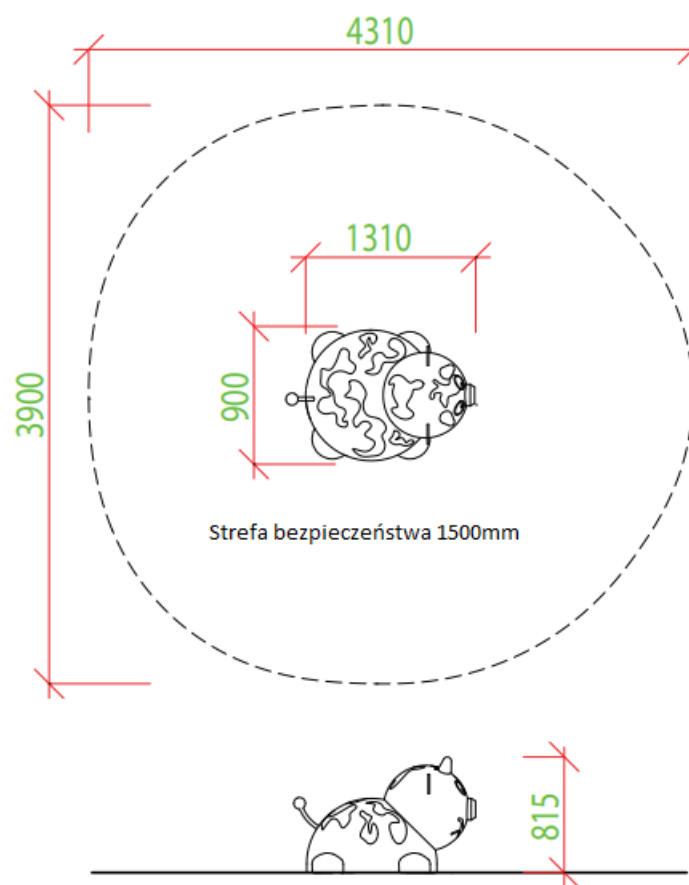

Nasze urządzenia są wykonane ręcznie, prosimy o uwzględnienie tolerancji w wymiarach do 40mm