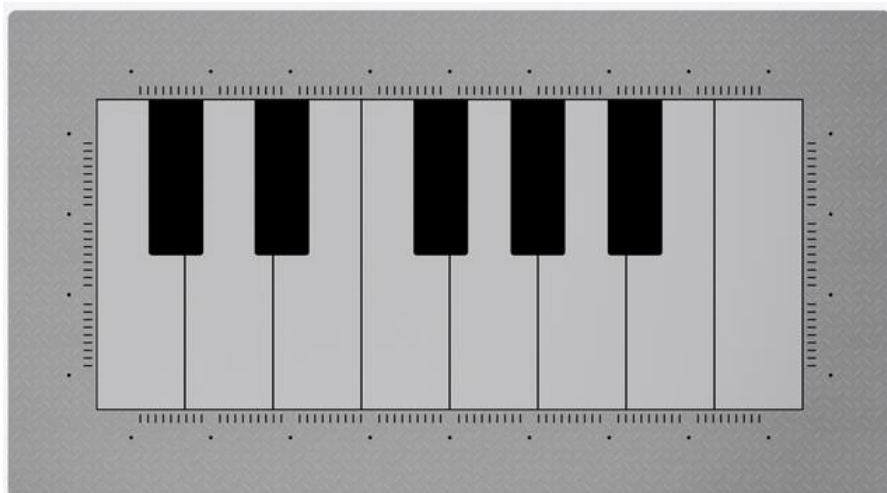

Baby floor piano Podłogowe pianino dla dzieci

Baby floor piano jest to instrument muzyczny , popularny zarówno w miejscach zabaw, terenach szkół jak i wśród projektantów placów zabaw.

Instrument ten pozwala początkującym wirtuozom komponować własną muzykę podczas skakania, biegania lub tańczenia wzdłuż nut. Dźwięczne dzwonki podpowierzchniowe stworzą wyraźne, charakterystyczne tony pod twoimi stopami.

W pełni przystosowane dla osób poruszających się na wózkach inwalidzkich są idealne na place zabaw i parki integracyjne. Dzięki 13 nutom jest bardziej kompaktowy i zajmuje mniej miejsca, ale brzmi tak samo imponująco jak większe pianino.

Pianina podłogowe są instalowane równo z podłożem i sprawdzają się równie dobrze w szkołach, parkach i przestrzeniach publicznych.

Produkt do zabawy został projektowany zgodnie z normami europejskimi EN 1176:2008 (PN-EN 1176:2009). Posiada certyfikat zgodności.

Materiały: produkt wykonany ze stali nierdzewnej.

Rozmiary: 2,00 x 1,10 x m

Montaż: Urządzenie montowane na równi z podłożem.

Produkt do zabawy został projektowany zgodnie z normami europejskimi EN 1176:2008 (PN-EN 1176:2009). Posiada certyfikat zgodności.