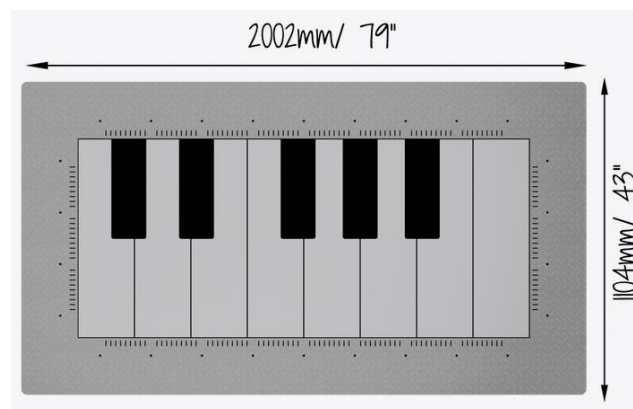

Pianina podłogowe są instalowane równo z podłożem i sprawdzają się równie dobrze w szkołach, parkach i przestrzeniach publicznych.

Produkt do zabawy został projektowany zgodnie z normami europejskimi EN 1176:2008 (PN-EN 1176:2009). Posiada certyfikat zgodności.

Materiały: produkt wykonany ze stali nierdzewnej.

Rozmiary: 2,00 x 1,10 x m

Montaż: Urządzenie montowane na równi z podłożem.

Produkt do zabawy został projektowany zgodnie z normami europejskimi EN 1176:2008 (PN-EN 1176:2009). Posiada certyfikat zgodności.