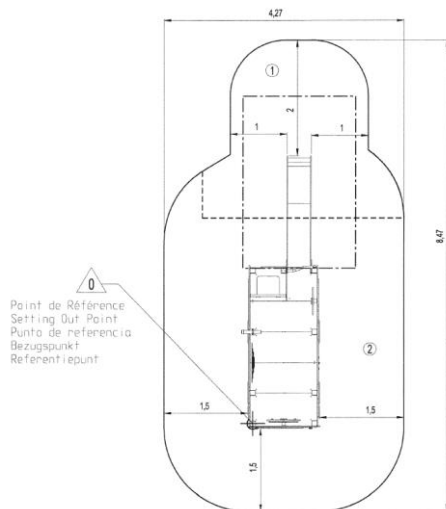

INTEGRACYJNOŚĆ:

niepełnosprawność motoryczna

niepełnosprawność sensoryczna

niepełnosprawność intelektualna