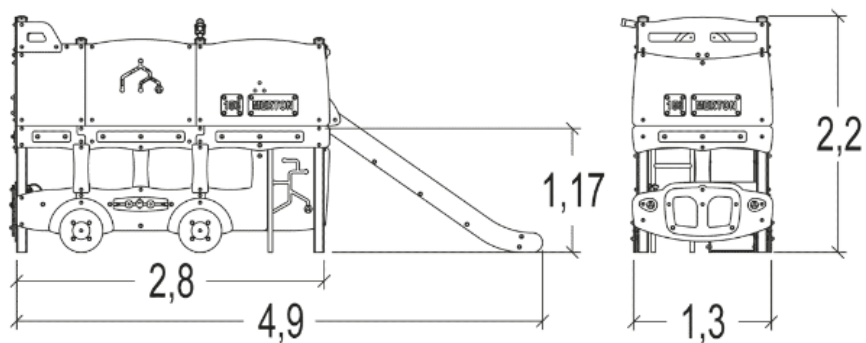

INTEGRACYJNOŚĆ:

niepełnosprawność motoryczna

niepełnosprawność sensoryczna

niepełnosprawność intelektualna

Produkt do zabawy został zbadany zgodnie z normami europejskimi EN 1176-2008, posiada aktualny certyfikat TÜV.

Gwarancja:

25 lat na wszystkie ścianki, słupy stalowe oraz rury ze stali nierdzewnej

10 lat na twarde plastik, elementy metalowe, podłogi ze sklejki i drewniane słupy

5 lat na sprężyny, siatki, elementy plastikowe formowane rotacyjnie i łączniki metalowe

2 lata na elementy ruchome