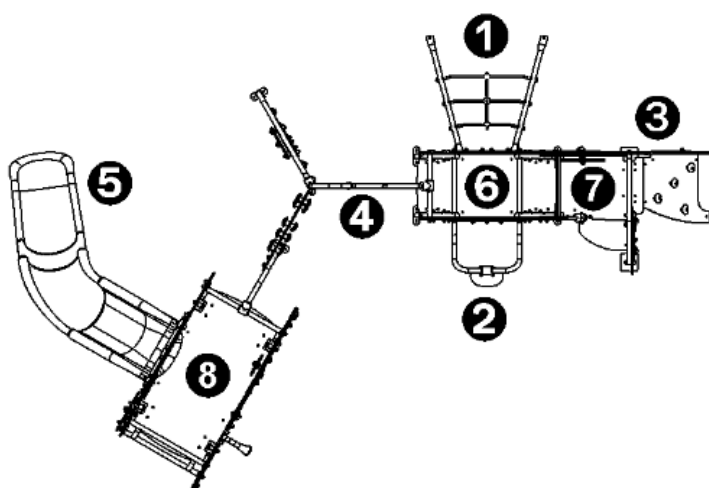

Point de Référence
Setting Out Point
Punto de referencia
Bezugspunkt
Referentiepunt

		
1	0,6m	5,5m ²
2	0,97m	13m ²
3	1m	5,5m ²
4	1,17m	11m ²
5	1,8m	11,5m ²

1. Pochyła siatka Ht: 97cm
2. Maszt z drzewa kokosowego
3. Panel zabawowy „Ambulans”
4. Ścianka i siatka wspinaczkowa
5. Zjeżdżalnia z polietylenu HT: 117cm
6. Platforma Ht: 97cm
7. Platforma Ht: 60cm
8. Platforma Ht: 1,17m – 1,8m