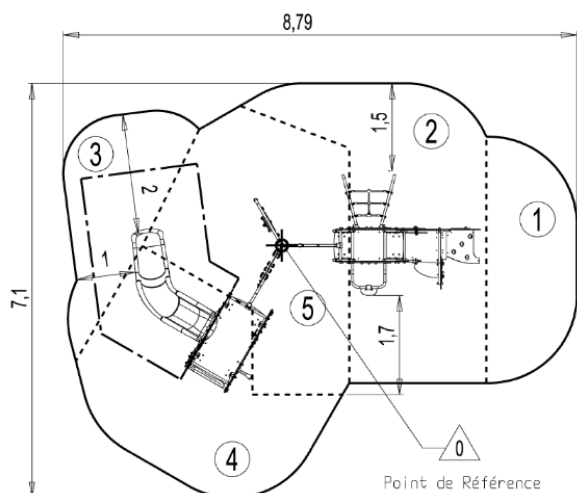

Point de Référence
Setting Out Point
Punto de referencia
Bezugspunkt
Referentiepunt

		
1	0,6m	5,5m ²
2	0,97m	13m ²
3	1m	5,5m ²
4	1,17m	11m ²
5	1,8m	11,5m ²

1. Pochyła siatka Ht: 97cm
2. Maszt z drzewa kokosowego
3. Panel zabawowy „Ambulans”
4. Ścianka i siatka wspinaczkowa
5. Zjeżdżalnia z polietylenu HT: 117cm
6. Platforma Ht: 97cm
7. Platforma Ht: 60cm
8. Platforma Ht: 1,17m – 1,8m

5 lat

Liczydło zostało wykonane z miękkiego, formowanego obrotowo polichlorku winylu.

5 lat

Trwałe i wytrzymałe stalowe słupy nośne, malowane proszkowo, kwadratowe o średnicy 95mm i słupy okrągłe o średnicy 125mm