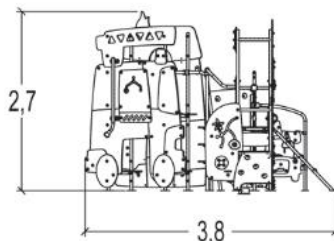

Point de Référence
Setting Out Point
Punto de referencia
Bezugspunkt
Referentiepunt

		
1	0,6m	5,5m ²
2	0,97m	13m ²
3	1m	5,5m ²
4	1,17m	11m ²
5	1,8m	11,5m ²

1. Pochyła siatka Ht: 97cm
2. Maszt z drzewa kokosowego
3. Panel zabawowy „Ambulans”
4. Ścianka i siatka wspinaczkowa
5. Zjeżdżalnia z polietylenu HT: 117cm
6. Platforma Ht: 97cm
7. Platforma Ht: 60cm
8. Platforma Ht: 1,17m – 1,8m