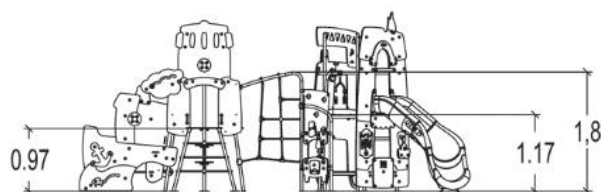

x1

x1

x1

x5

x2

Produkt do zabawy został projektowany zgodnie z normami europejskimi EN 1176:2008 (PN-EN 1176:2009).

Gwarancja: 25 lat na wszystkie ścianki, słupy stalowe oraz rury ze stali nierdzewnej

10 lat na twarde plastik, elementy metalowe, podłogi ze sklejki i drewniane słupy

Point de Référence
Setting Out Point
Punto de referencia
Bezugspunkt
Referentiepunt

		
1	0,6m	5,5m ²
2	0,97m	13m ²
3	1m	5,5m ²
4	1,17m	11m ²
5	1,8m	11,5m ²

1. Pochyła siatka Ht: 97cm
2. Maszt z drzewa kokosowego
3. Panel zabawowy „Ambulans”
4. Ścianka i siatka wspinaczkowa
5. Zjeżdżalnia z polietylenu HT: 117cm
6. Platforma Ht: 97cm
7. Platforma Ht: 60cm
8. Platforma Ht: 1,17m – 1,8m