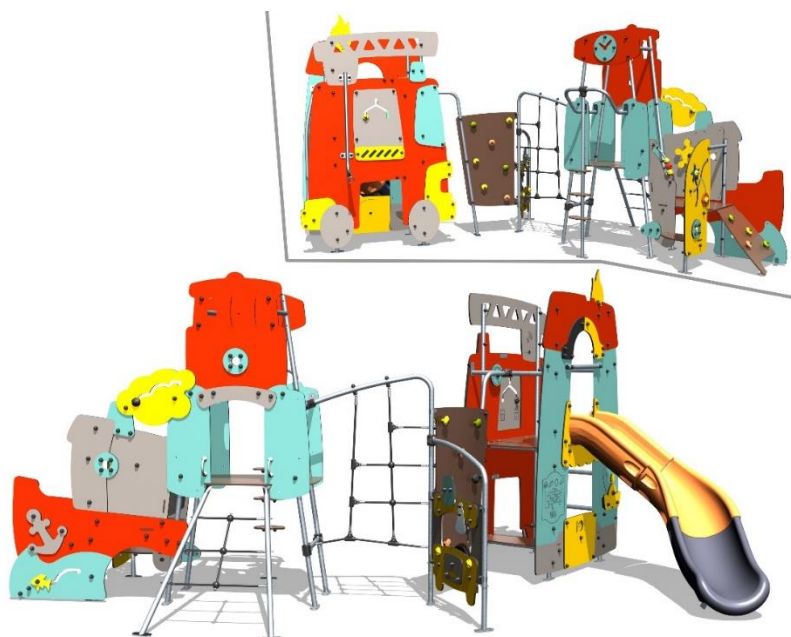

J4080 Zestaw tematyczny Miasto

25 użytkowników

HIC= 1,8m

+2 lat

1=5,0m 2=3,3m
3=2,7m

6,39 x 7,11 m

Funkcje zabawowe: 25

manipulowanie

zabawa w role

zjeżdżanie

spotykanie się

stymulacja
wizualna

wspinaczka

x2

odpoczynek

x4

ukrywanie się

x1

stymulacja
dźwiękowa

x3

wspinanie

x3

stymulacja
dotykowa

x2

x1

x1

x1

x5

x2

Produkt do zabawy został projektowany zgodnie z normami europejskimi EN 1176:2008 (PN-EN 1176:2009).

Gwarancja: 25 lat na wszystkie ścianki, słupy stalowe oraz rury ze stali nierdzewnej

10 lat na twarde plastik, elementy metalowe, podłogi ze sklejki i drewniane słupy

5 lat na sprężyny, siatki, elementy plastikowe formowane rotacyjnie i łączniki metalowe

2 lata na elementy ruchome

Dystrybutor w Polsce: educarium spółka z o.o. • ul. Grunwaldzka 207 • 85-451 Bydgoszcz
telefon 52 – 324 78 40 • educarium.pl • educarium-placezabaw.pl • bezpiecznanawierzchnia.pl