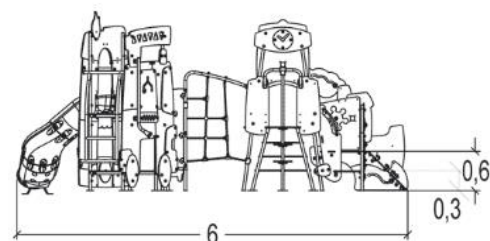

Point de Référence
Setting Out Point
Punto de referencia
Bezugspunkt
Referentiepunt

		
1	0,6m	5,5m ²
2	0,97m	13m ²
3	1m	5,5m ²
4	1,17m	11m ²
5	1,8m	11,5m ²

1. Pochyła siatka Ht: 97cm
2. Maszt z drzewa kokosowego
3. Panel zabawowy „Ambulans”
4. Ścianka i siatka wspinaczkowa
5. Zjeżdżalnia z polietylenu HT: 117cm
6. Platforma Ht: 97cm
7. Platforma Ht: 60cm
8. Platforma Ht: 1,17m – 1,8m