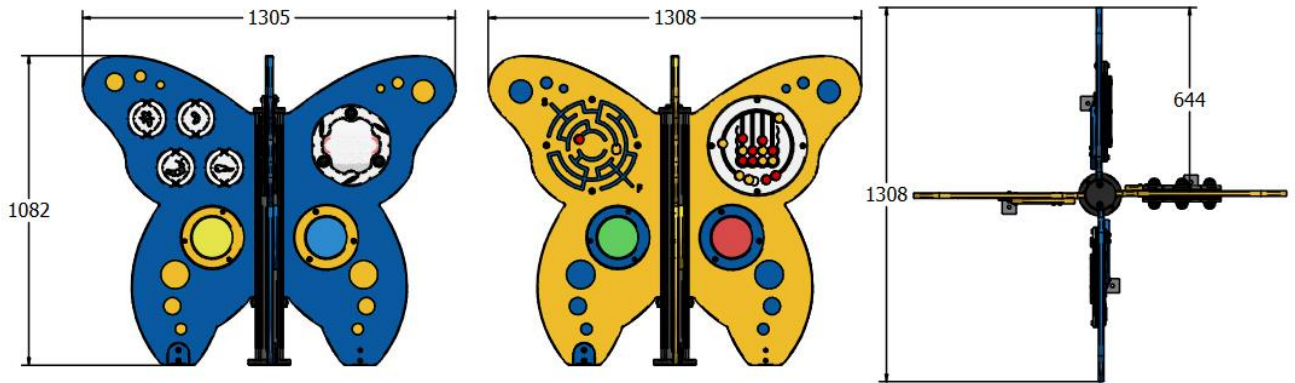

Materiał wykonania:

Panele wykonane zostały z polietylenu o wysokiej gęstości (HDPE) z wykończeniem o teksturze skórki pomarańczy.

gwarancja:

2 lata

Słupek z ekstrudowanego aluminium z wykończeniem proszkowym

2 lata

Produkt do zabawy został projektowany zgodnie z normami europejskimi EN 1176-2008.

Gwarancja:
2 lata na wszystkie elementy

Dystrybutor w Polsce: educarium spółka z o.o. • ul. Grunwaldzka 207 • 85-451 Bydgoszcz
telefon 52 – 324 78 40 • educarium.pl • educarium-placezabaw.pl • bezpiecznanawierzchnia.pl