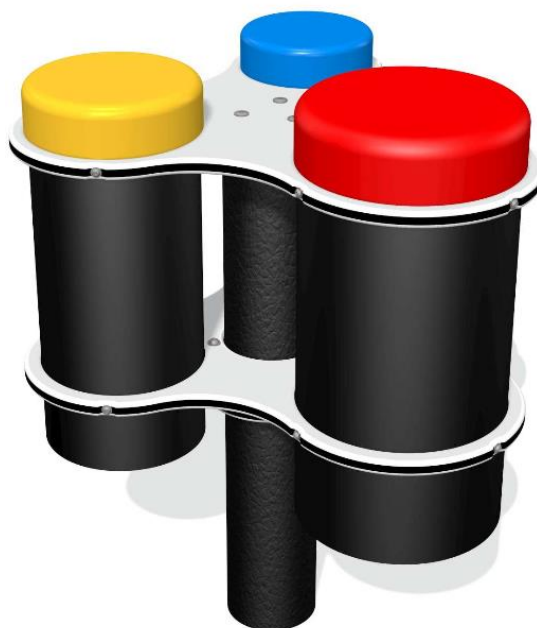

Bongo Tree - bębny

3 użytkowników

HIC = 0m

+ 2 lata

0,55m x 0,57m x 0,76m

Funkcje zabawowe:

kreatywność

ilość funkcji: 1

stymulacja
dotykowa

Ilość funkcji: 3

stymulacja
dźwiękowa

Ilość funkcji: 3

Produkt do zabawy został projektowany zgodnie z normami europejskimi EN 1176:2008 (PN-EN 1176:2009). Posiada certyfikat zgodności.

Cechy produktu

- Doskonała jakość dźwięku
- Urządzenie zgodne z normami EN i ASTM
- Instrument montowany na plastikowych słupach z recyklingu

Materiał wykonania:

Panel wykonany został z polietylenu o wysokiej gęstości (HDPE).