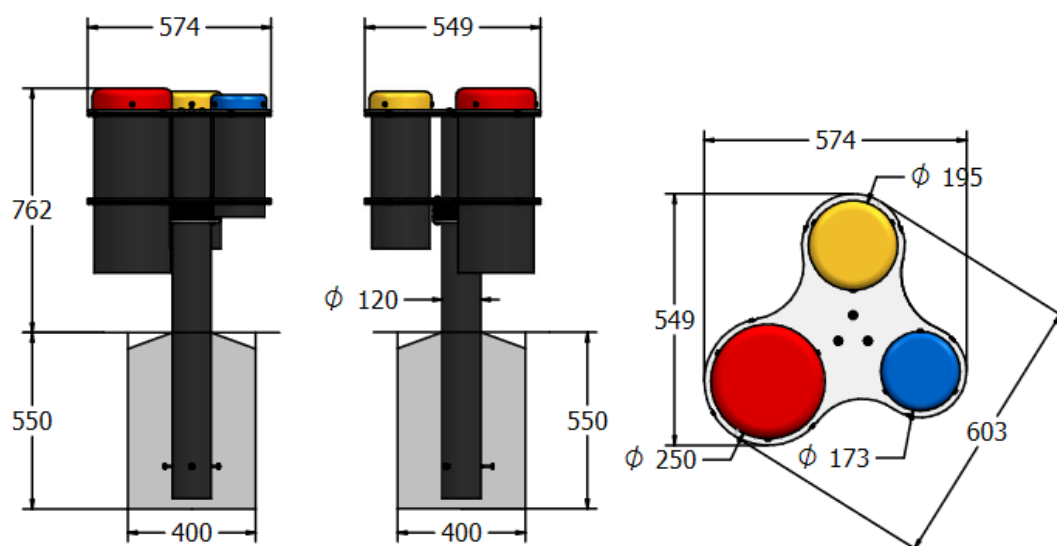

Bongo Tree - bębny

3 użytkowników

HIC = 0m

+ 2 lata

0,55m x 0,57m x 0,76m

Funkcje zabawowe:

kreatywność

ilość funkcji: 1

Cechy produktu

- Doskonała jakość dźwięku
- Urządzenie zgodne z normami EN i ASTM
- Instrument montowany na plastikowych słupach z recyklingu

Materiał wykonania:

Panel wykonany został z polietylenu o wysokiej gęstości (HDPE).