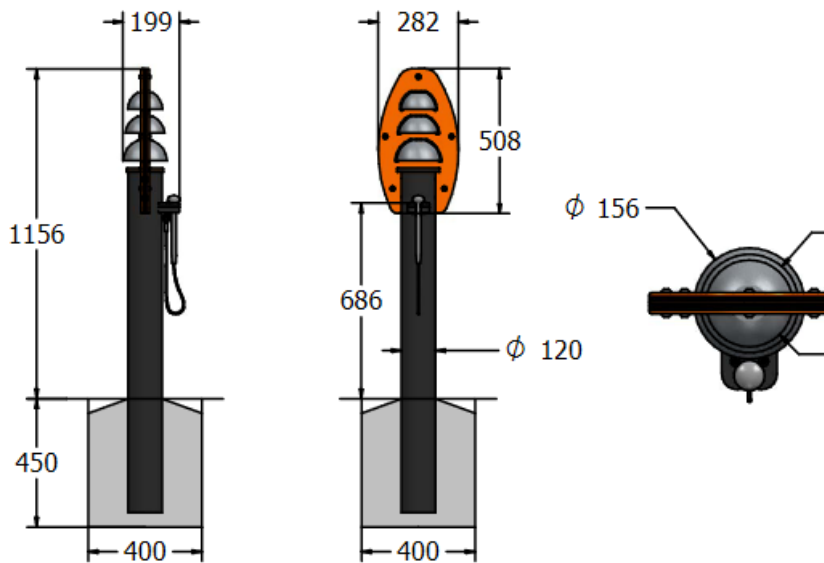

Materiał wykonania:

Panele wykonane zostały z polietylenu o wysokiej gęstości (HDPE) z wykończeniem o teksturze skórki pomarańczy.

Słupy wykonano w 100% z tworzywa pochodzącego z recyklingu o teksturowanym wykończeniu.

Dzwony stal nierdzewna

gwarancja:

2 lata

Produkt do zabawy został projektowany zgodnie z normami europejskimi EN 1176:2008 (PN-EN 1176:2009). Posiada certyfikat zgodności.

Gwarancja: 5 lat na istotną korozję we wszystkich powierzchniach malowanych, spowodowane przez błędy w materiale lub konstrukcji; **2 lata** na błędy materiałów lub konstrukcyjne.

Dystrybutor w Polsce: educarium spółka z o.o. • ul. Grunwaldzka 207 • 85-451 Bydgoszcz
telefon 52 – 324 78 40 • educarium.pl • educarium-placezabaw.pl • bezpiecznanawierzchnia.pl