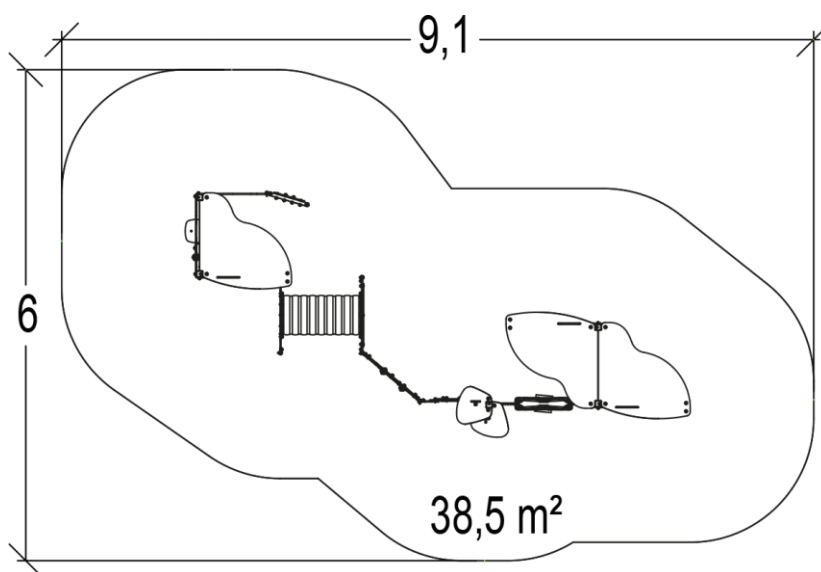

Proludic

educarium

INTEGRACYJNOŚĆ:

niepełnosprawność motoryczna

niepełnosprawność sensoryczna

niepełnosprawność intelektualna

Produkt do zabawy został zbadany zgodnie z normami europejskimi EN 1176-1:2017, posiada aktualny certyfikat TÜV.

Gwarancja:

25 lat na wszystkie ścianki, słupy stalowe oraz rury ze stali nierdzewnej

10 lat na twarde plastik, elementy metalowe, podłogi ze sklejki i drewniane słupy

5 lat na sprężyny, siatki, elementy plastikowe formowane rotacyjnie i łączniki metalowe

2 lata na elementy ruchome

Dystrybutor w Polsce: [educarium spółka z o.o.](http://educarium.pl) • ul. Grunwaldzka 207 • 85-451 Bydgoszcz
telefon 52 – 324 78 40 • educarium.pl • educarium-plac zabaw.pl • bezpiecznanawierzchnia.pl