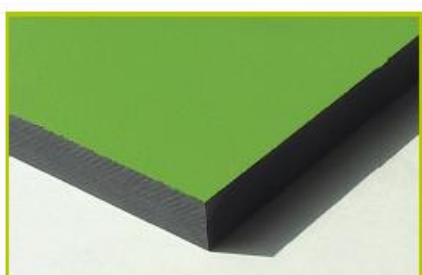

**Materiał wykonania:**

**Gwarancja:**

Trwałe i wytrzymałe stalowe słupy nośne ocynkowane i pomalowane proszkowo o wymiarach 70x70mm

25 lat

Kolorowe panele są wykonane z materiału HPL o grubości 13 mm. Materiał jest odporny na uszkodzenia i wandalizm.