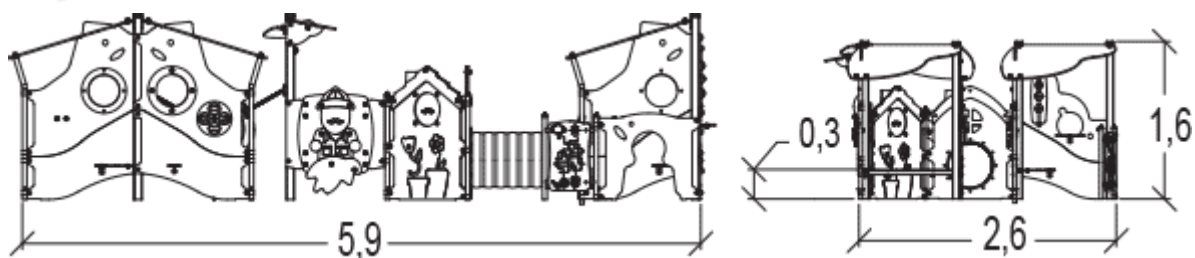

Proludic

educarium

INTEGRACYJNOŚĆ:

niepełnosprawność motoryczna

niepełnosprawność sensoryczna

niepełnosprawność intelektualna

Produkt do zabawy został zbadany zgodnie z normami europejskimi EN 1176-1:2017, posiada aktualny certyfikat TÜV.

Gwarancja:

25 lat na wszystkie ścianki, słupy stalowe oraz rury ze stali nierdzewnej

10 lat na twarde plastik, elementy metalowe, podłogi ze sklejki i drewniane słupy

5 lat na sprężyny, siatki, elementy plastikowe formowane rotacyjnie i łączniki metalowe

2 lata na elementy ruchome

Dystrybutor w Polsce: [educarium spółka z o.o.](http://educarium.pl) • ul. Grunwaldzka 207 • 85-451 Bydgoszcz
telefon 52 – 324 78 40 • educarium.pl • educarium-plac zabaw.pl • bezpiecznanawierzchnia.pl