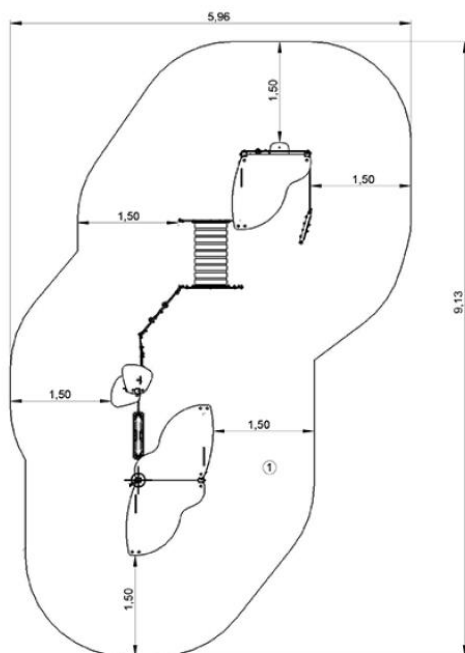

Proludic

educarium

INTEGRACYJNOŚĆ:

niepełnosprawność motoryczna

niepełnosprawność sensoryczna

niepełnosprawność intelektualna

Produkt do zabawy został zbadany zgodnie z normami europejskimi EN 1176-1:2017, posiada aktualny certyfikat TÜV.

Gwarancja:

25 lat na wszystkie ścianki, słupy stalowe oraz rury ze stali nierdzewnej

10 lat na twarde plastik, elementy metalowe, podłogi ze sklejki i drewniane słupy

5 lat na sprężyny, siatki, elementy plastikowe formowane rotacyjnie i łączniki metalowe

2 lata na elementy ruchome

Dystrybutor w Polsce: [educarium spółka z o.o.](http://educarium.pl) • ul. Grunwaldzka 207 • 85-451 Bydgoszcz
telefon 52 – 324 78 40 • educarium.pl • educarium-plac zabaw.pl • bezpiecznanawierzchnia.pl