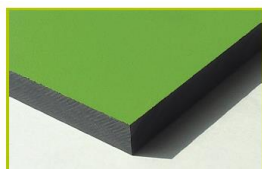

2 lata na elementy ruchome

Materiały:

Kolorowe panele wykonane są z kompaktowego materiału o grubości 13 mm (HPL). Solidna konstrukcja gwarantuje wytrzymałość na złe warunki atmosferyczne i odporność na wandalizm.