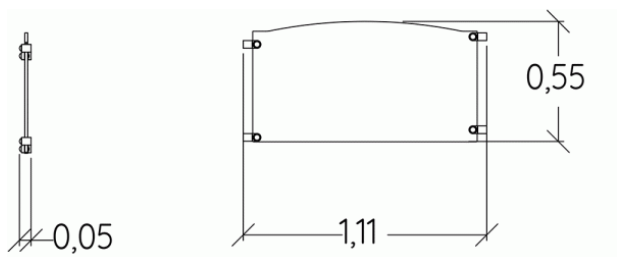

Materiały:

Kolorowe panele wykonane są z kompaktowego materiału o grubości 13 mm (HPL). Solidna konstrukcja gwarantuje wytrzymałość na złe warunki atmosferyczne i odporność na wandalizm.

Wszystko montowane jest za pomocą śrub ze stali nierdzewnej osłoniętymi poliamidowymi nasadkami.

Gwarancje:

25 lat

2 lata

Tablicę można montować na plastikowych lub stalowych słupach – zamawianych osobno

Produkt do zabawy został zbadany zgodnie z normami europejskimi EN 1176-1:2017, posiada aktualny certyfikat TÜV.

Gwarancja:

25 lat na wszystkie ścianki, słupy stalowe oraz rury ze stali nierdzewnej
10 lat na twarde plastik, elementy metalowe, podłogi ze sklejki i drewniane słupy
5 lat na sprężyny, siatki, elementy plastikowe formowane rotacyjnie i łączniki metalowe
2 lata na elementy ruchome