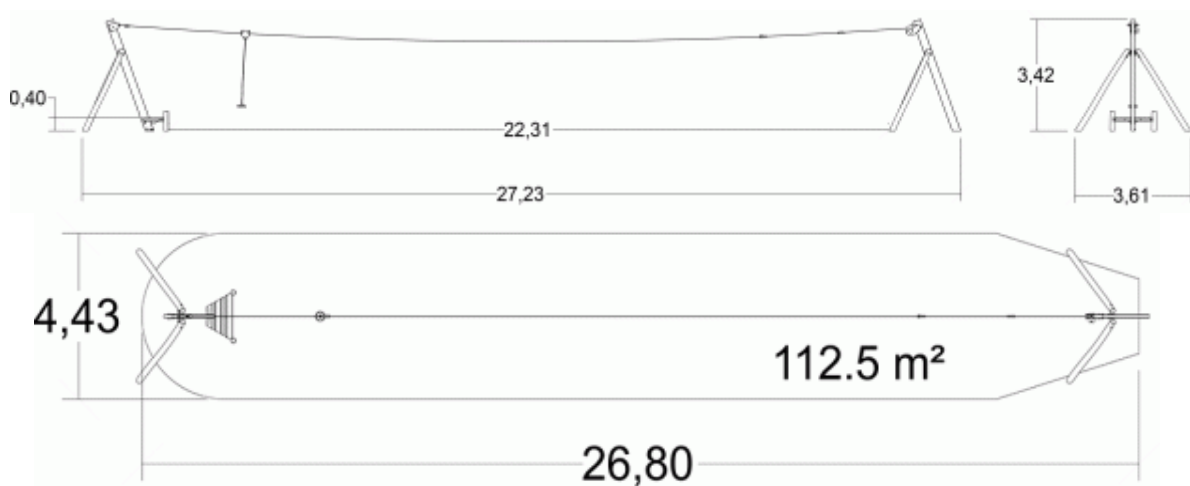

Materiały:

Wagon został wykonany z stali nierdzewnej. Koła wykonano z poliamidu aby znacznie obniżyć poziom hałasu urządzenia.

Gwarancje:
2 lata

Drewniane słupki o średnicy od 120mm do 140mm wykonane są z robinii akacyjowej. Drewno jest oszlifowane z kory, nie gnije więc nie trzeba jej konserwować preparatami chemicznymi. Materiał jest odporny na ataki owadów, grzybów oraz bardzo dobrze znosi zmiany klimatyczne.

10 lat

Wagon został wykonany z stali nierdzewnej. Koła wykonano z poliamidu aby znacznie obniżyć poziom hałasu urządzenia.

25 lat

Siedzisko wykonane z gumy. Łańcuch jest wykonany ze stali galwanizowanej oraz został pokryty gumą.

2 lata

Deski wykonane są z robinii (rozmiary desek: 27mm). Robinia jest szlifowana i jej kora jest usuwana. Jej drewno nie gnije i nie wymaga żadnej dodatkowej ochrony chemicznej; jest odporna na działanie grzybów i czynniki zewnętrzne (owady, grzyby, zmiany klimatyczne), co gwarantuje długoterminową trwałość urządzeń zabawowych.

10 lat

Lina o średnicy 16mm wykonane zostały z ocynkowanej liny stalowej pokrytej poliestrem.

5 lat

Wszystko montowane jest za pomocą śrub ze stali nierdzewnej osłoniętymi poliamidowymi nasadkami.

2 lata

Produkt do zabawy został badany zgodnie z normami europejskimi EN 1176-1:2017, posiada aktualny certyfikat TÜV.

Gwarancja:

- 25 lat na wszystkie ścianki, słupy stalowe oraz rury ze stali nierdzewnej
- 10 lat na twarde plastik, elementy metalowe, podłogi ze sklejki i drewniane słupy
- 5 lat na sprężyny, siatki, elementy plastikowe formowane rotacyjnie i łączniki metalowe
- 2 lata na elementy ruchome