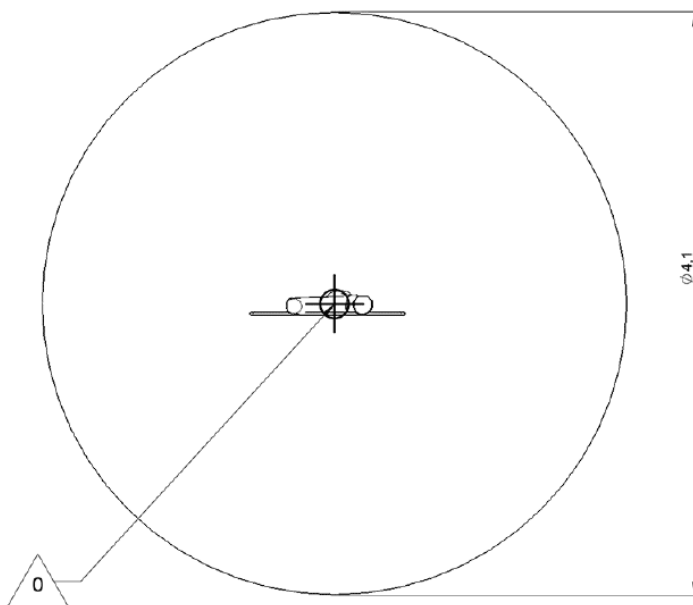

1	<0,6m	13,5m²

Produkt do zabawy został zbadany zgodnie z normami europejskimi EN 1176-1:2017, posiada aktualny certyfikat TÜV.

Gwarancja:

- 25 lat na wszystkie ścianki, słupy stalowe oraz rury ze stali nierdzewnej
- 10 lat na twarde plastik, elementy metalowe, podłogi ze sklejki i drewniane słupy
- 5 lat na sprężyny, siatki, elementy plastikowe formowane rotacyjnie i łączniki metalowe
- 2 lata na elementy ruchome

Dystrybutor w Polsce: educarium spółka z o.o. • ul. Grunwaldzka 207 • 85-451 Bydgoszcz
telefon 52 – 324 78 40 • educarium.pl • educarium-plac zabaw.pl • bezpiecznanawierzchnia.pl