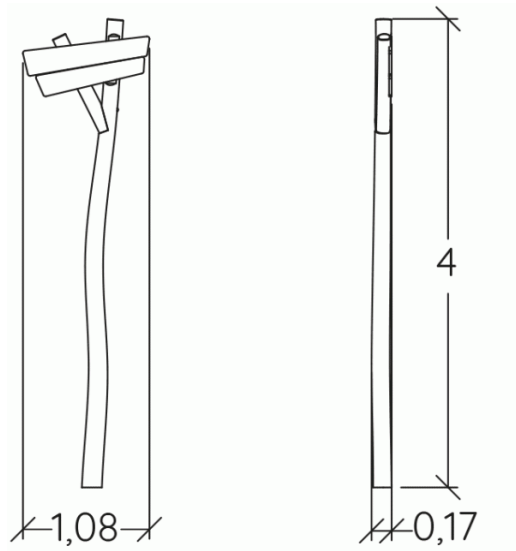

1	<0,6m	13,5m²

Produkt do zabawy został zbadany zgodnie z normami europejskimi EN 1176-1:2017, posiada aktualny certyfikat TÜV.

Gwarancja:

- 25 lat na wszystkie ścianki, słupy stalowe oraz rury ze stali nierdzewnej
- 10 lat na twarde plastik, elementy metalowe, podłogi ze sklejki i drewniane słupy
- 5 lat na sprężyny, siatki, elementy plastikowe formowane rotacyjnie i łączniki metalowe
- 2 lata na elementy ruchome

Dystrybutor w Polsce: educarium spółka z o.o. • ul. Grunwaldzka 207 • 85-451 Bydgoszcz
telefon 52 – 324 78 40 • educarium.pl • educarium-plac zabaw.pl • bezpiecznanawierzchnia.pl