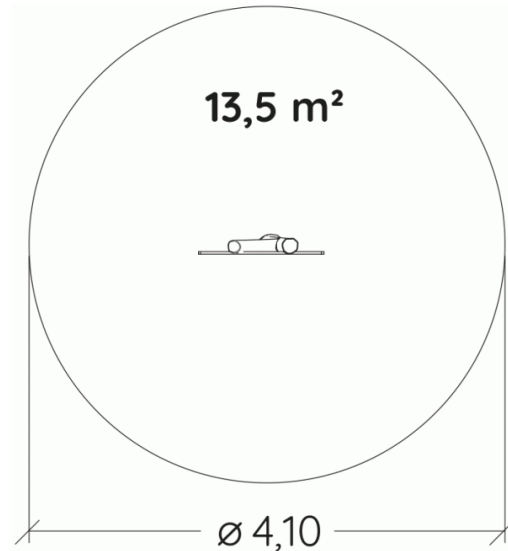

1	<0,6m	13,5m²

Produkt do zabawy został zbadany zgodnie z normami europejskimi EN 1176-1:2017, posiada aktualny certyfikat TÜV.

Gwarancja:

- 25 lat na wszystkie ścianki, słupy stalowe oraz rury ze stali nierdzewnej
- 10 lat na twarde plastik, elementy metalowe, podłogi ze sklejki i drewniane słupy
- 5 lat na sprężyny, siatki, elementy plastikowe formowane rotacyjnie i łączniki metalowe
- 2 lata na elementy ruchome

Dystrybutor w Polsce: educarium spółka z o.o. • ul. Grunwaldzka 207 • 85-451 Bydgoszcz
telefon 52 – 324 78 40 • educarium.pl • educarium-plac zabaw.pl • bezpiecznanawierzchnia.pl