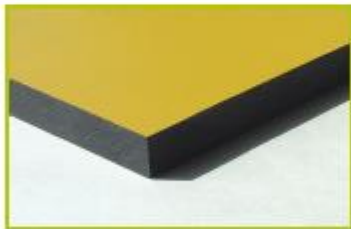

Flaga wykonana jest z kompaktowego materiału o grubości 13 mm (HPL). Solidna konstrukcja ma doskonałe właściwości w zakresie odporności na warunki atmosferyczne i wandalizm. 25 lat