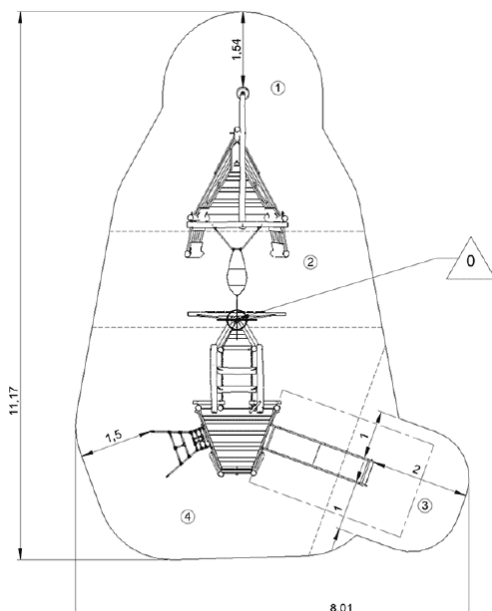

Integracyjność

niepełnosprawność motoryczna ☐

niepełnosprawność sensoryczna ☐

trudności w uczeniu się ☒

1	1,17m	59m²

Produkt do zabawy został zbadany zgodnie z normami europejskimi EN 1176-1:2017, posiada aktualny certyfikat TÜV.

Gwarancja:

- 25 lat na wszystkie ścianki, słupy stalowe oraz rury ze stali nierdzewnej
- 10 lat na twarde plastik, elementy metalowe, podłogi ze sklejki i drewniane słupy
- 5 lat na sprężyny, siatki, elementy plastikowe formowane rotacyjnie i łączniki metalowe
- 2 lata na elementy ruchome