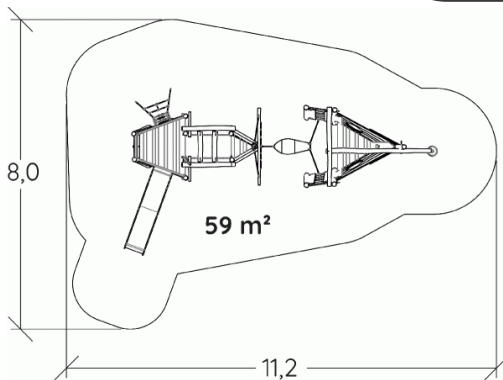

Integracyjność

niepełnosprawność motoryczna ☐

niepełnosprawność sensoryczna ☐

trudności w uczeniu się ☒

1	1,17m	59m²

Produkt do zabawy został zbadany zgodnie z normami europejskimi EN 1176-1:2017, posiada aktualny certyfikat TÜV.

Gwarancja:

- 25 lat na wszystkie ścianki, słupy stalowe oraz rury ze stali nierdzewnej
- 10 lat na twarde plastik, elementy metalowe, podłogi ze sklejki i drewniane słupy
- 5 lat na sprężyny, siatki, elementy plastikowe formowane rotacyjnie i łączniki metalowe
- 2 lata na elementy ruchome