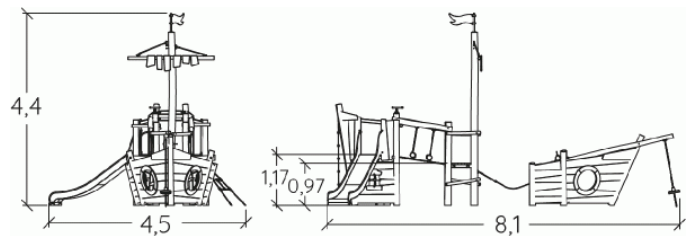

niepełnosprawność motoryczna

niepełnosprawność sensoryczna

trudności w uczeniu się

1	1,17m	59m <sup>2</sup>
---	-------	------------------

Produkt do zabawy został zbadany zgodnie z normami europejskimi EN 1176-1:2017, posiada aktualny certyfikat TÜV.