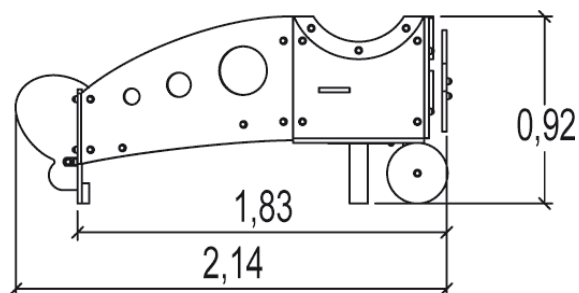

INTEGRACYJNOŚĆ:

niepełnosprawność motoryczna ☐

niepełnosprawność sensoryczna ☐

niepełnosprawność intelektualna ☐

Produkt do zabawy został projektowany zgodnie z normami europejskimi EN 1176:2008 (PN-EN 1176:2009).

Gwarancja: 25 lat na wszystkie ścianki, słupy stalowe oraz rury ze stali nierdzewnej
10 lat na twarde plastik, elementy metalowe, podłogi ze sklejki i drewniane słupy
5 lat na sprężyny, siatki, elementy plastikowe formowane rotacyjnie i łączniki metalowe
2 lata na elementy ruchome

Dystrybutor w Polsce: educarium spółka z o.o. • ul. Grunwaldzka 207 • 85-451 Bydgoszcz
telefon 52 – 324 78 40 • educarium.pl • educarium-placezabaw.pl • bezpiecznanawierzchnia.pl