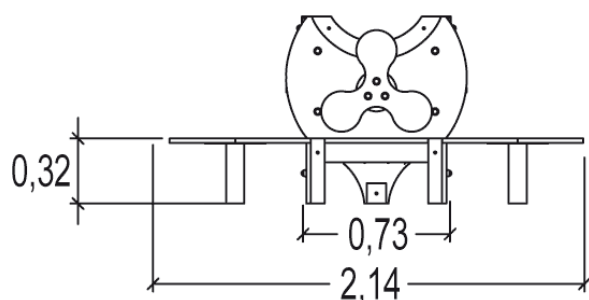

INTEGRACYJNOŚĆ:

niepełnosprawność motoryczna ☐

niepełnosprawność sensoryczna ☐

niepełnosprawność intelektualna ☐

Produkt do zabawy został projektowany zgodnie z normami europejskimi EN 1176:2008 (PN-EN 1176:2009).

Gwarancja: 25 lat na wszystkie ścianki, słupy stalowe oraz rury ze stali nierdzewnej
10 lat na twarde plastik, elementy metalowe, podłogi ze sklejki i drewniane słupy
5 lat na sprężyny, siatki, elementy plastikowe formowane rotacyjnie i łączniki metalowe
2 lata na elementy ruchome

Dystrybutor w Polsce: educarium spółka z o.o. • ul. Grunwaldzka 207 • 85-451 Bydgoszcz
telefon 52 – 324 78 40 • educarium.pl • educarium-placezabaw.pl • bezpiecznanawierzchnia.pl