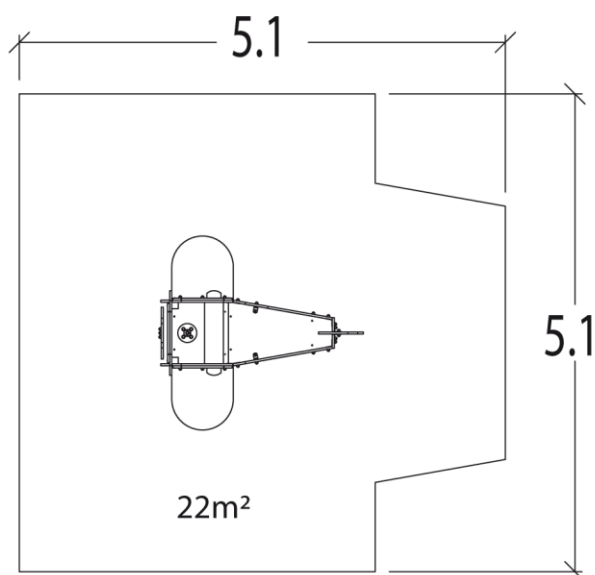

INTEGRACYJNOŚĆ:

niepełnosprawność motoryczna ☐

niepełnosprawność sensoryczna ☐

niepełnosprawność intelektualna ☐

Produkt do zabawy został projektowany zgodnie z normami europejskimi EN 1176:2008 (PN-EN 1176:2009).

Gwarancja: 25 lat na wszystkie ścianki, słupy stalowe oraz rury ze stali nierdzewnej
10 lat na twarde plastik, elementy metalowe, podłogi ze sklejki i drewniane słupy
5 lat na sprężyny, siatki, elementy plastikowe formowane rotacyjnie i łączniki metalowe
2 lata na elementy ruchome

Dystrybutor w Polsce: educarium spółka z o.o. • ul. Grunwaldzka 207 • 85-451 Bydgoszcz
telefon 52 – 324 78 40 • educarium.pl • educarium-placezabaw.pl • bezpiecznanawierzchnia.pl