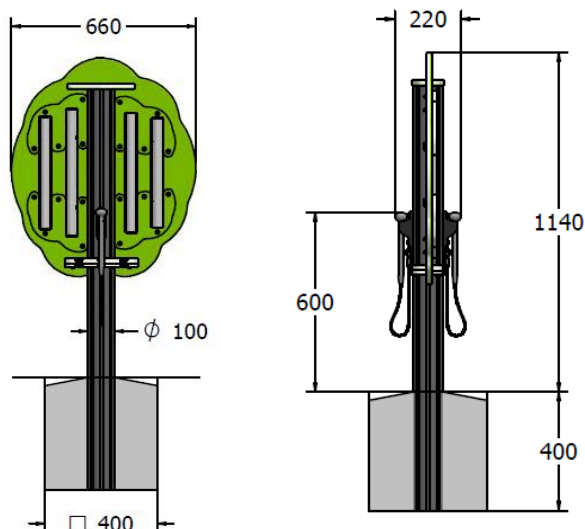

Cechy produktu:

- Panel wykonany z HDPE
- Urządzenie zgodne z normami ASTM i EN
- Gumowy, miękki bijak w zestawie
- Instrument montowany na aluminiowym słupie z profilem teowym

Materiał wykonania:

Panel wykonany został z polietylenu o wysokiej gęstości (HDPE).