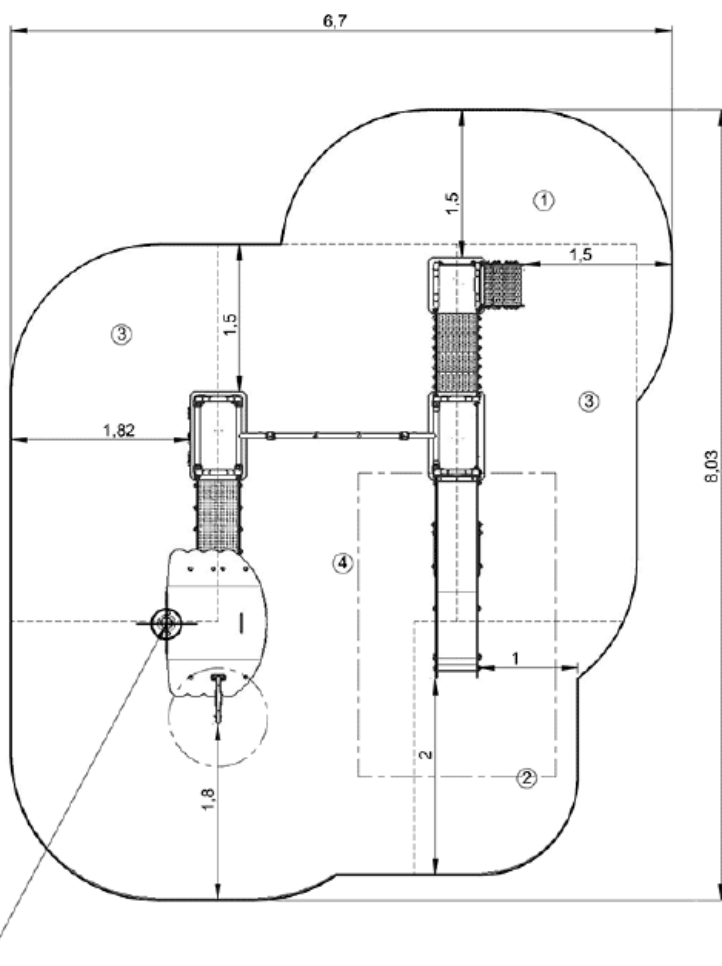

1. Zjeżdżalnia 1,17m
2. Przejście
3. Zjazd strażacki
4. Platforma 0,6m
5. Schody
6. Schody łączące
7. Platforma 1,17m
8. Wieża 1,17
9. Sieć wspinaczkowa
10. Ścianka wspinaczkowa

1	0,6m	5m²
2	1m	4,5m²
3	1,17m	15m²
4	2m	20m²

Produkt do zabawy został zbadany zgodnie z normami europejskimi EN 1176-1:2017, posiada aktualny certyfikat TÜV.

Gwarancja:

- 25 lat na wszystkie ścianki, słupy stalowe oraz rury ze stali nierdzewnej
- 10 lat na twarde plastik, elementy metalowe, podłogi ze sklejki i drewniane słupy
- 5 lat na sprężyny, siatki, elementy plastikowe formowane rotacyjnie i łączniki metalowe
- 2 lata na elementy ruchome