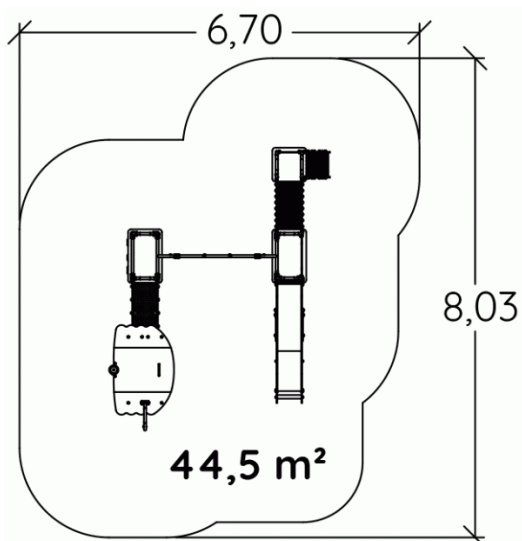

Integracyjność

niepełnosprawność motoryczna ☐

niepełnosprawność sensoryczna ☐

trudności w uczeniu się ☐

Produkt do zabawy został zbadany zgodnie z normami europejskimi EN 1176-1:2017, posiada aktualny certyfikat TÜV.

Gwarancja:

- 25 lat na wszystkie ścianki, słupy stalowe oraz rury ze stali nierdzewnej
- 10 lat na twarde plastik, elementy metalowe, podłogi ze sklejki i drewniane słupy
- 5 lat na sprężyny, siatki, elementy plastikowe formowane rotacyjnie i łączniki metalowe
- 2 lata na elementy ruchome