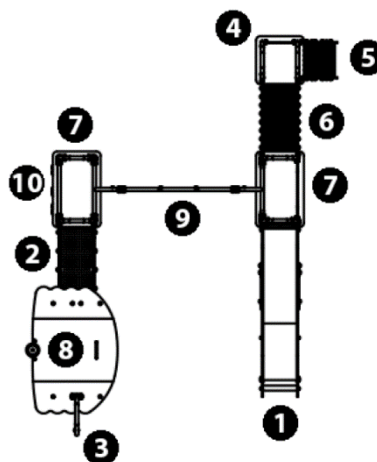

1. Zjeżdżalnia 1,17m
2. Przejście
3. Zjazd strażacki
4. Platforma 0,6m
5. Schody
6. Schody łączące
7. Platforma 1,17m
8. Wieża 1,17
9. Sieć wspinaczkowa
10. Ścianka wspinaczkowa

1	0,6m	5m²
2	1m	4,5m²
3	1,17m	15m²
4	2m	20m²

Produkt do zabawy został zbadany zgodnie z normami europejskimi EN 1176-1:2017, posiada aktualny certyfikat TÜV.

Gwarancja:

- 25 lat na wszystkie ścianki, słupy stalowe oraz rury ze stali nierdzewnej
- 10 lat na twarde plastik, elementy metalowe, podłogi ze sklejki i drewniane słupy
- 5 lat na sprężyny, siatki, elementy plastikowe formowane rotacyjnie i łączniki metalowe
- 2 lata na elementy ruchome