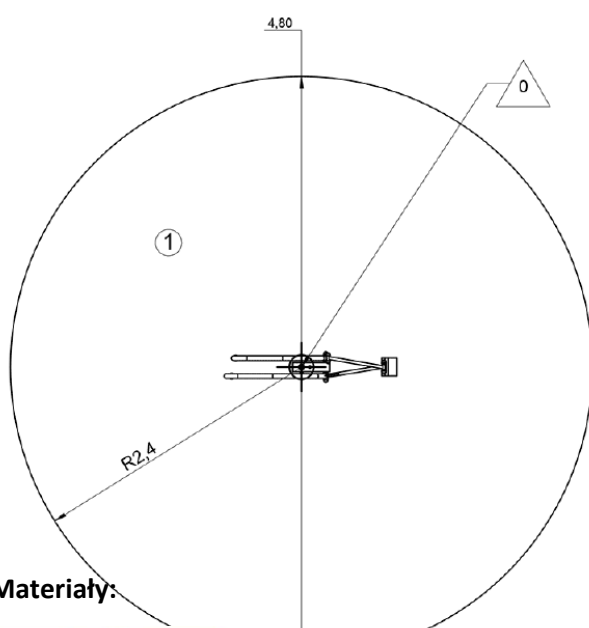

10 lat na twarde plastik, elementy metalowe, podłogi ze sklejki i drewniane słupy

5 lat na sprężyny, siatki, elementy plastikowe formowane rotacyjnie i łączniki metalowe

2 lata na elementy ruchome

Materiały: