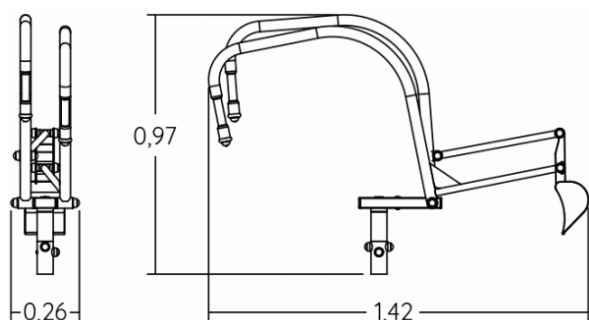

Materiały:

Elementy metalowe wykonane ze stali nierdzewnej gwarantującej trwałość urządzenia.

25 lat gwarancji

Mocowania wykonane ze stali nierdzewnej lub stali platerowanej, zabezpieczone poliamidowymi nasadkami, chroniącymi przed aktami wandalizmu.

2 lata gwarancji

1	<0,6m	18m²

Produkt do zabawy został zbadany zgodnie z normami europejskimi EN 1176-1:2017, posiada aktualny certyfikat TÜV.

Gwarancja:

- 25 lat na wszystkie ścianki, słupy stalowe oraz rury ze stali nierdzewnej
- 10 lat na twarde plastik, elementy metalowe, podłogi ze sklejki i drewniane słupy
- 5 lat na sprężyny, siatki, elementy plastikowe formowane rotacyjnie i łączniki metalowe
- 2 lata na elementy ruchome