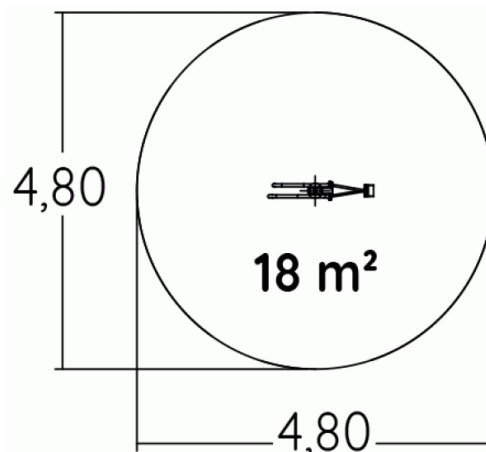

Materiały:

Elementy metalowe wykonane ze stali nierdzewnej gwarantującej trwałość urządzenia.

25 lat gwarancji

Mocowania wykonane ze stali nierdzewnej lub stali platerowanej, zabezpieczone poliamidowymi nasadkami, chroniącymi przed aktami wandalizmu.

2 lata gwarancji

1	<0,6m	18m²

Produkt do zabawy został zbadany zgodnie z normami europejskimi EN 1176-1:2017, posiada aktualny certyfikat TÜV.

Gwarancja:

- 25 lat na wszystkie ścianki, słupy stalowe oraz rury ze stali nierdzewnej
- 10 lat na twarde plastik, elementy metalowe, podłogi ze sklejki i drewniane słupy
- 5 lat na sprężyny, siatki, elementy plastikowe formowane rotacyjnie i łączniki metalowe
- 2 lata na elementy ruchome